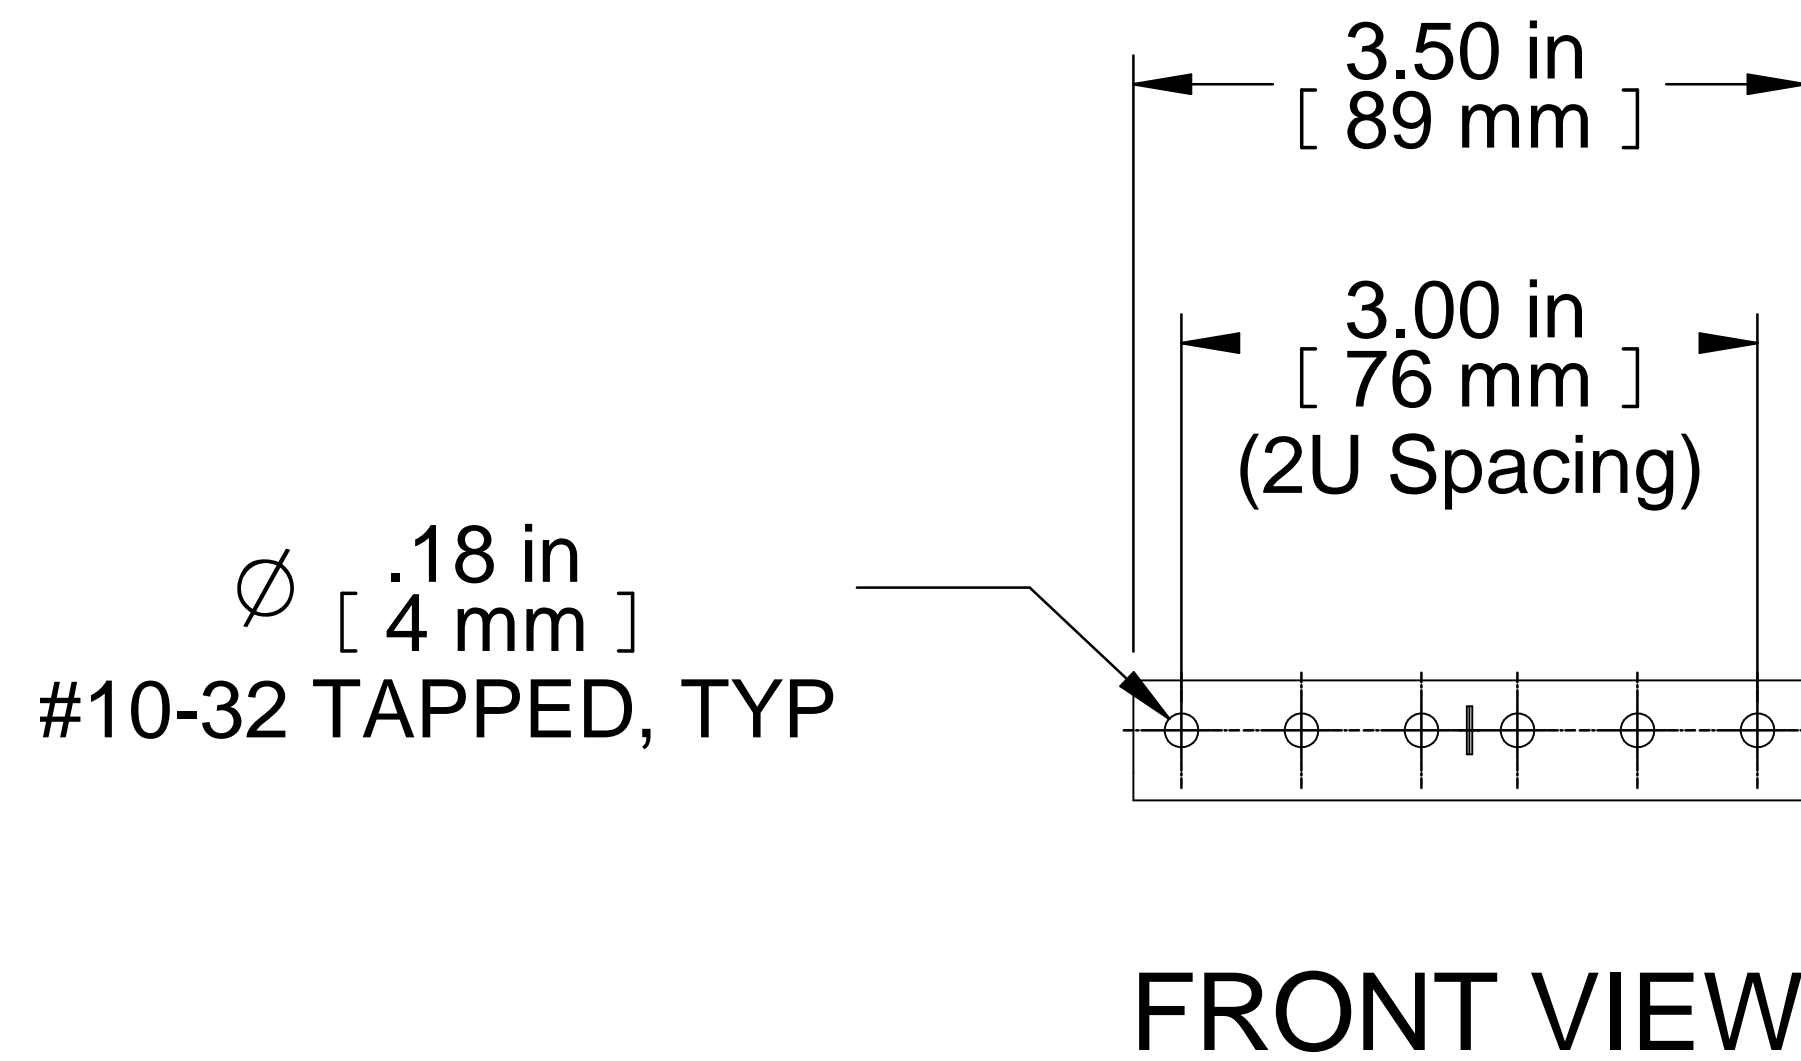

ISOMETRIC

PART NUMBERS	
URR2U	PAINTED BLACK THIN FILM

NOTES
SOLD AS PAIR
MOUNTING HARDWARE NOT INCLUDED
RACK UNITS MARKED
SEE HAMMOND WEBSITE FOR MORE INFORMATION

Français

Pour tous les détails sur nos produits, svp veuillez consulter notre site www.hammondmfg.com
 Data subject to change without notice. Isometric drawing not to scale.
 Les données sont sujettes à changement sans préavis.