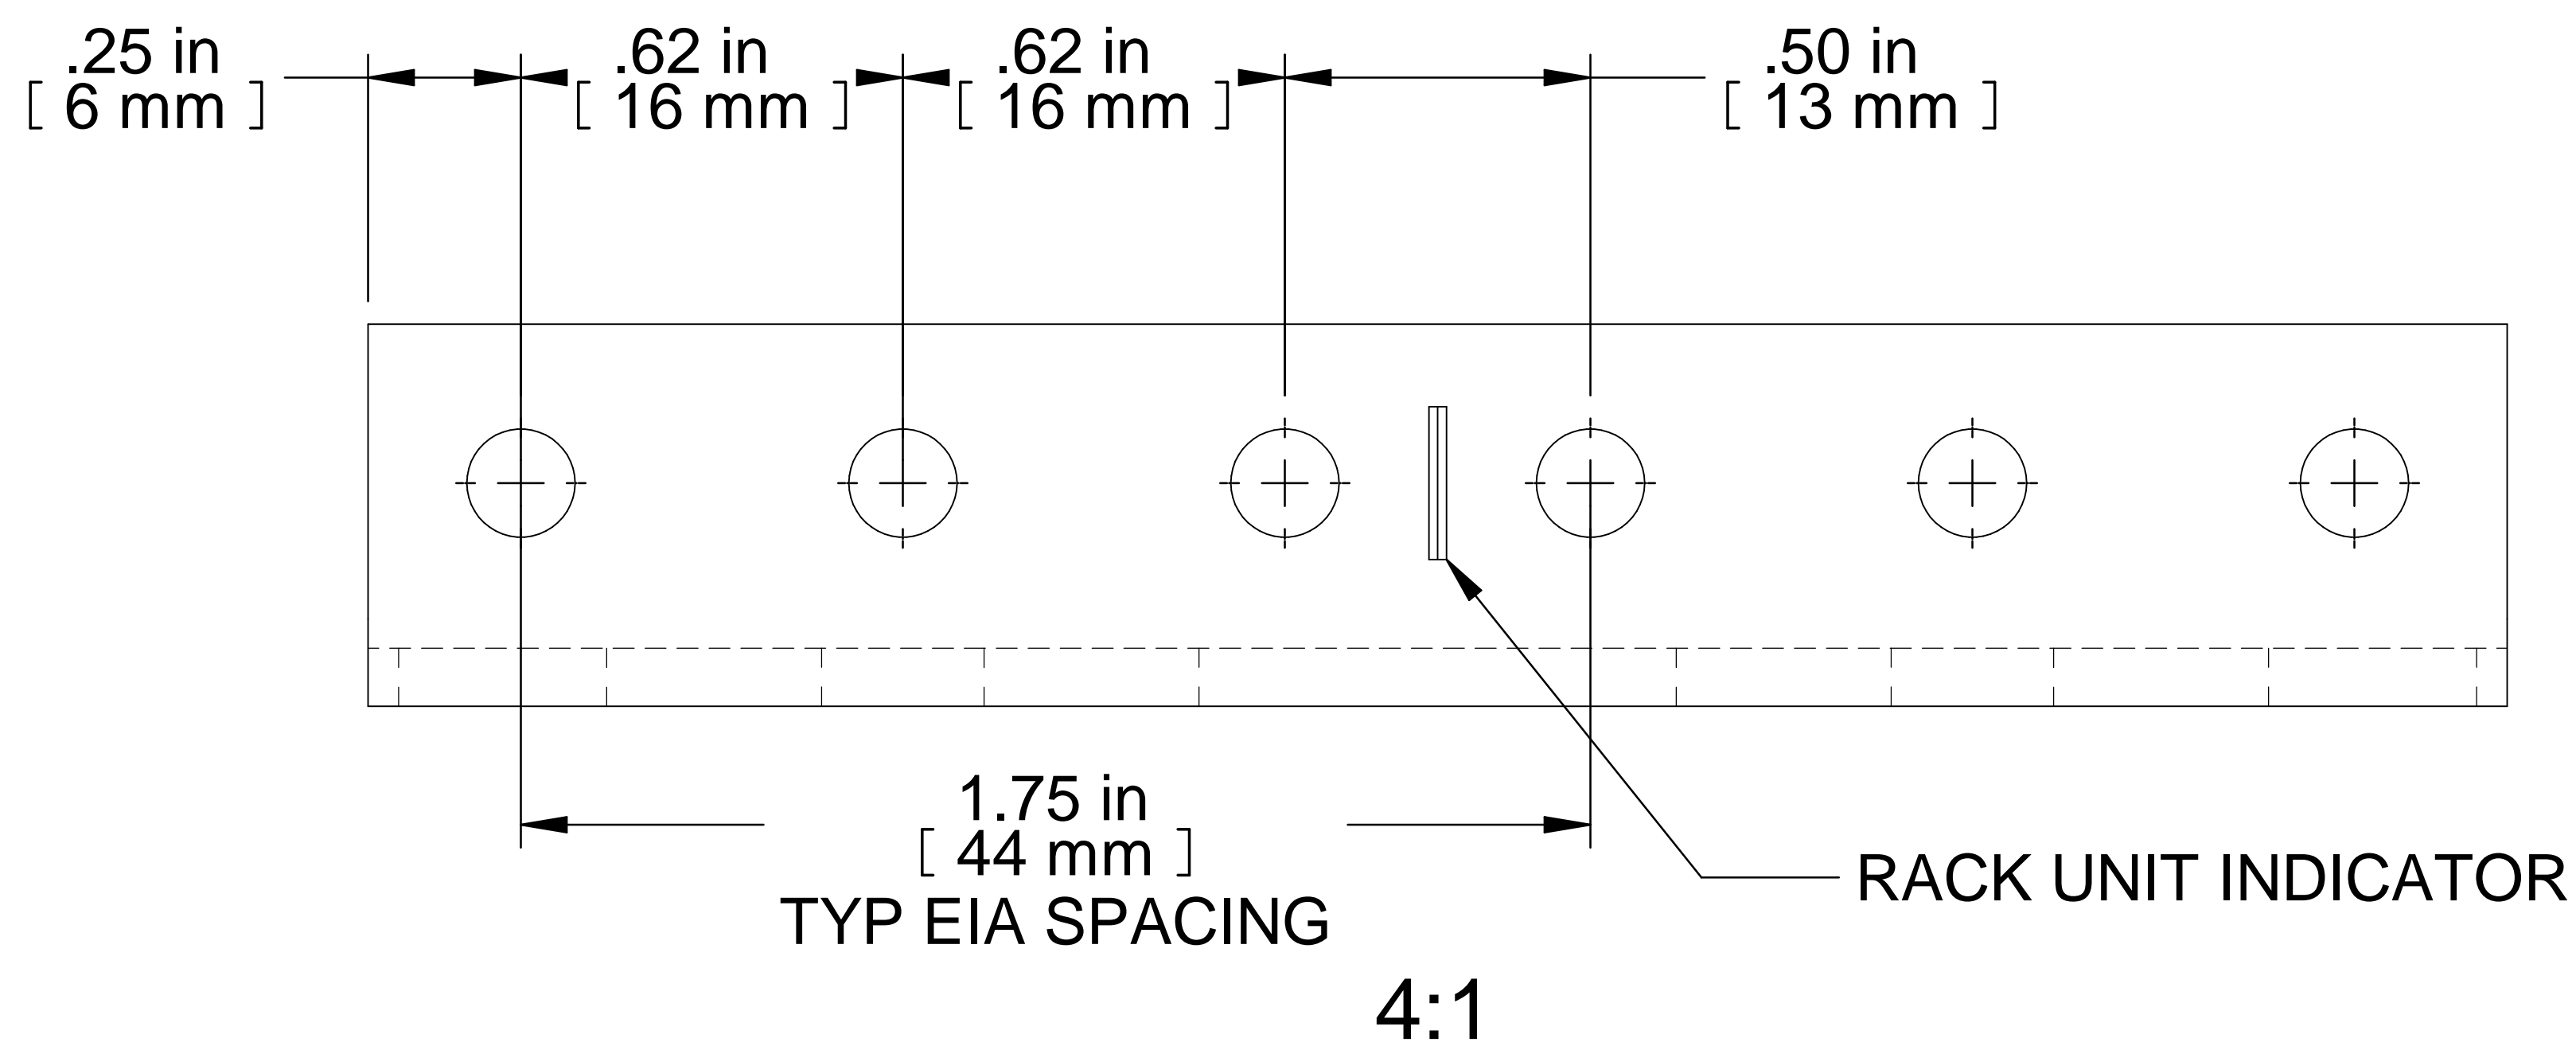

ISOMETRIC

PART NUMBERS	
URR2U	PAINTED BLACK THIN FILM

NOTES
SOLD AS PAIR
MOUNTING HARDWARE NOT INCLUDED
RACK UNITS MARKED
SEE HAMMOND WEBSITE FOR MORE INFORMATION

Français

Pour tous les détails sur nos produits, svp veuillez consulter notre site www.hammondmfg.com
 Data subject to change without notice. Isometric drawing not to scale.
 Les données sont sujettes à changement sans préavis.