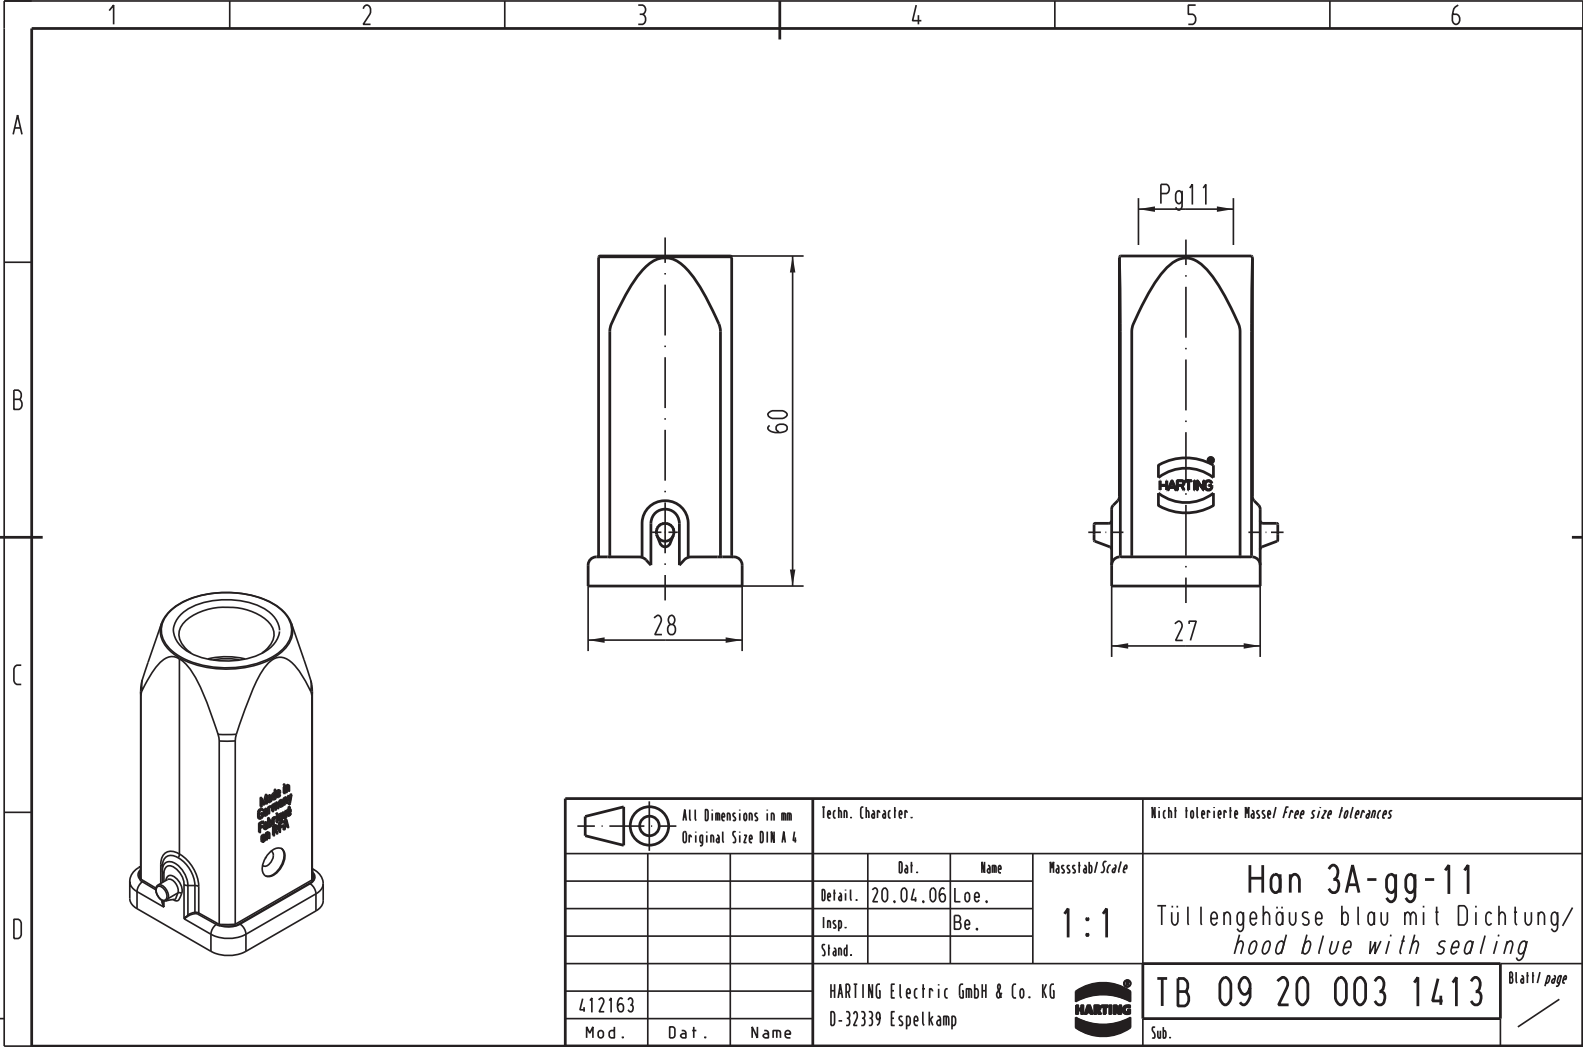

Alle Rechte vorbehalten/ All rights reserved

All Dimensions in mm Original Size DIN A 4		Techn. Character.			Nicht tolerierte Masse! Free size tolerances	
		Del.	Name	Massestab/Scale	Han 3A-gg-11 Tüllengehäuse blau mit Dichtung/ hood blue with sealing	
		Detail.	20.04.06 Loe.			
		Insp.	Be.			
		Stand.				
		HARTING Electric GmbH & Co. KG			1:1	TB 09 20 003 1413
412163		D-32339 Espelkamp				
Mod.	Dat.	Name				