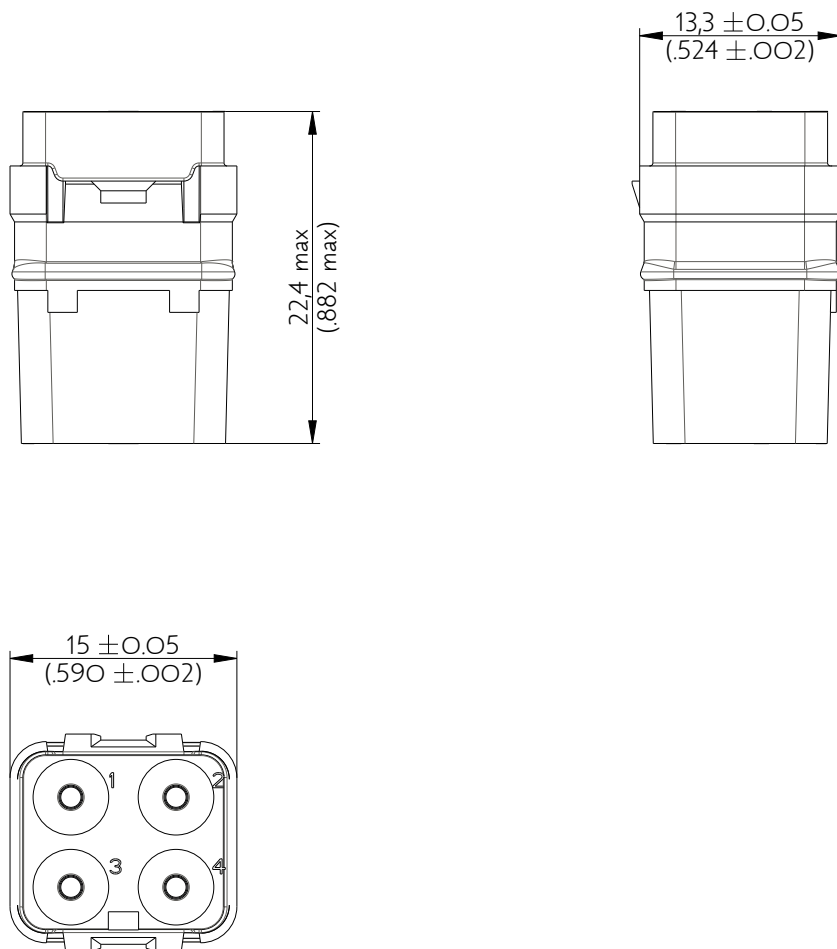

SIME0412SA

Amphenol Air LB

2, rue Clément Ader - ZAC de WE - 08110 CARRIGNAN - Tel.: (33) 03.24.22.78.49 - E-mail: support-technique@amphenol-airlb.fr

Ce document est la propriété d'Amphenol Air LB et ne peut être reproduit ou communiqué sans son autorisation / This datasheet is the property of Amphenol Air LB and cannot be reproduced or communicated without authorization