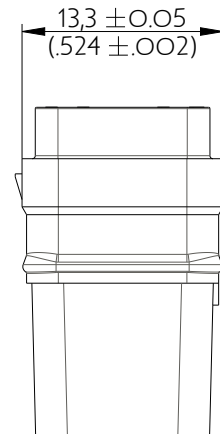

SIME2022SB

Amphenol Air LB

2, rue Clément Ader - ZAC de WE - 08110 CARRIGNAN - Tel.: (33) 03.24.22.78.49 - E-mail: support-technique@amphenol-airlb.fr

Ce document est la propriété d'Amphenol Air LB et ne peut être reproduit ou communiqué sans son autorisation / This datasheet is the property of Amphenol Air LB and cannot be reproduced or communicated without authorization