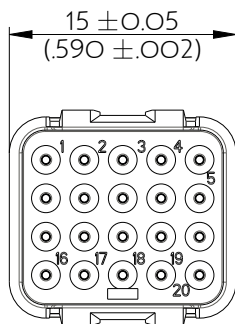

SIME2022SB

Amphenol Air LB

2, rue Clément Ader - ZAC de WE - 08110 CARRIGNAN - Tel.: (33) 03.24.22.78.49 - E-mail: support-technique@amphenol-airlb.fr

Ce document est la propriété d'Amphenol Air LB et ne peut être reproduit ou communiqué sans son autorisation / This datasheet is the property of Amphenol Air LB and cannot be reproduced or communicated without authorization