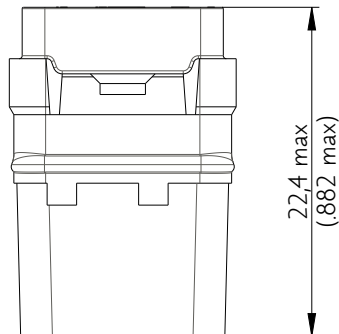

SIME2022SB

Amphenol Air LB

2, rue Clément Ader - ZAC de WE - 08110 CARRIGNAN - Tel.: (33) 03.24.22.78.49 - E-mail: support-technique@amphenol-airlb.fr

Ce document est la propriété d'Amphenol Air LB et ne peut être reproduit ou communiqué sans son autorisation / This datasheet is the property of Amphenol Air LB and cannot be reproduced or communicated without authorization