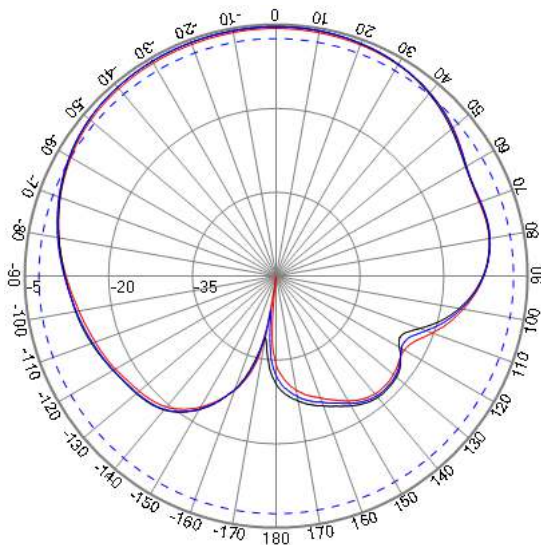

Http:// www.jinchanggps.com

E-mail:jcgps@vip.163.com

Tel: 86-0573-83692157/83692605/83958637 Fax:86-0573-83958635

Jinchang Electron Global Service

XZ-PLANE

Freq: 1602

Freq: 1561

Freq: 1575