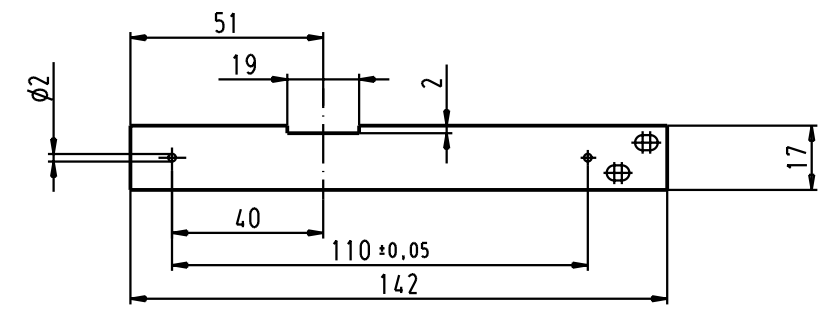

Part 2 : cable guide (left) for SEK 17

Part 3 : cable guide (right) for SEK 17

A				Detail.	25-APR-02	Name CV	 All Dim. in mm Orig. Size DIN A 4	Base plate for SEK 17 Maßstab/ Scale 0.5 : 1
				Insp.				
				Stand.				
	29778	25-APR-02	CV	HARTING EURL F-95972 Paris				
	Mod.	Dat.	Name				Blatt/ Page 1 / 1	