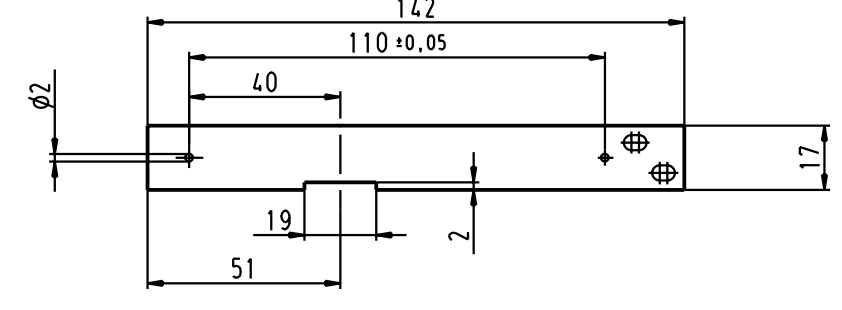

Part 2 : cable guide (left) for SEK 17

Part 3 : cable guide (right) for SEK 17

A				Detail.	25-APR-02	Name CV	 All Dim. in mm Orig. Size DIN A 4	Base plate for SEK 17 Maßstab/ Scale 0.5 : 1
				Insp.				
				Stand.				
	29778	25-APR-02	CV	HARTING EURL F-95972 Paris				
	Mod.	Dat.	Name				Blatt/ Page 1 / 1	