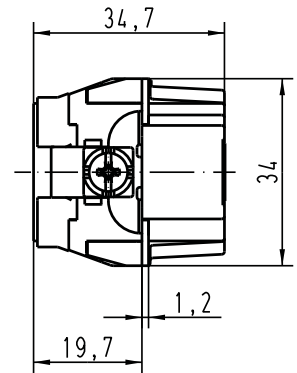

Alle Rechte vorbehalten / All rights reserved

 All Dimensions in mm Original Size DIN A 4		Techn. Character.			Nicht tolerierte Masse! Free size tolerances	
		Dat.	Name	Massestab/Scale		
		Detail.	12.03.03	Ste	1:1	
		Insp.		KR		
		Stand.				
410415		HARTING Electric GmbH & Co. KG			 TB 09 33 024 2621	
Mod.	Dat.	Name	D-32339 Espelkamp			
					Sub.	