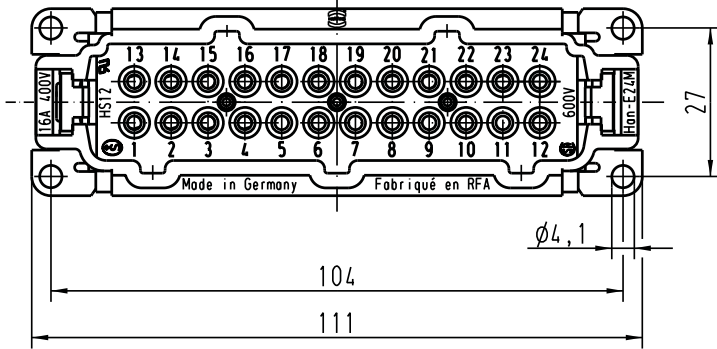

Alle Rechte vorbehalten / All rights reserved

 All Dimensions in mm Original Size DIN A 4		Techn. Character.			Nicht tolerierte Masse! Free size tolerances	
		Dat.	Name	Massestab/Scale		
		Detail.	12.03.03	Ste	1:1	
		Insp.		KR		
		Stand.				
410415		HARTING Electric GmbH & Co. KG			 TB 09 33 024 2621	
Mod.	Dat.	Name	D-32339 Espelkamp			
					Sub.	