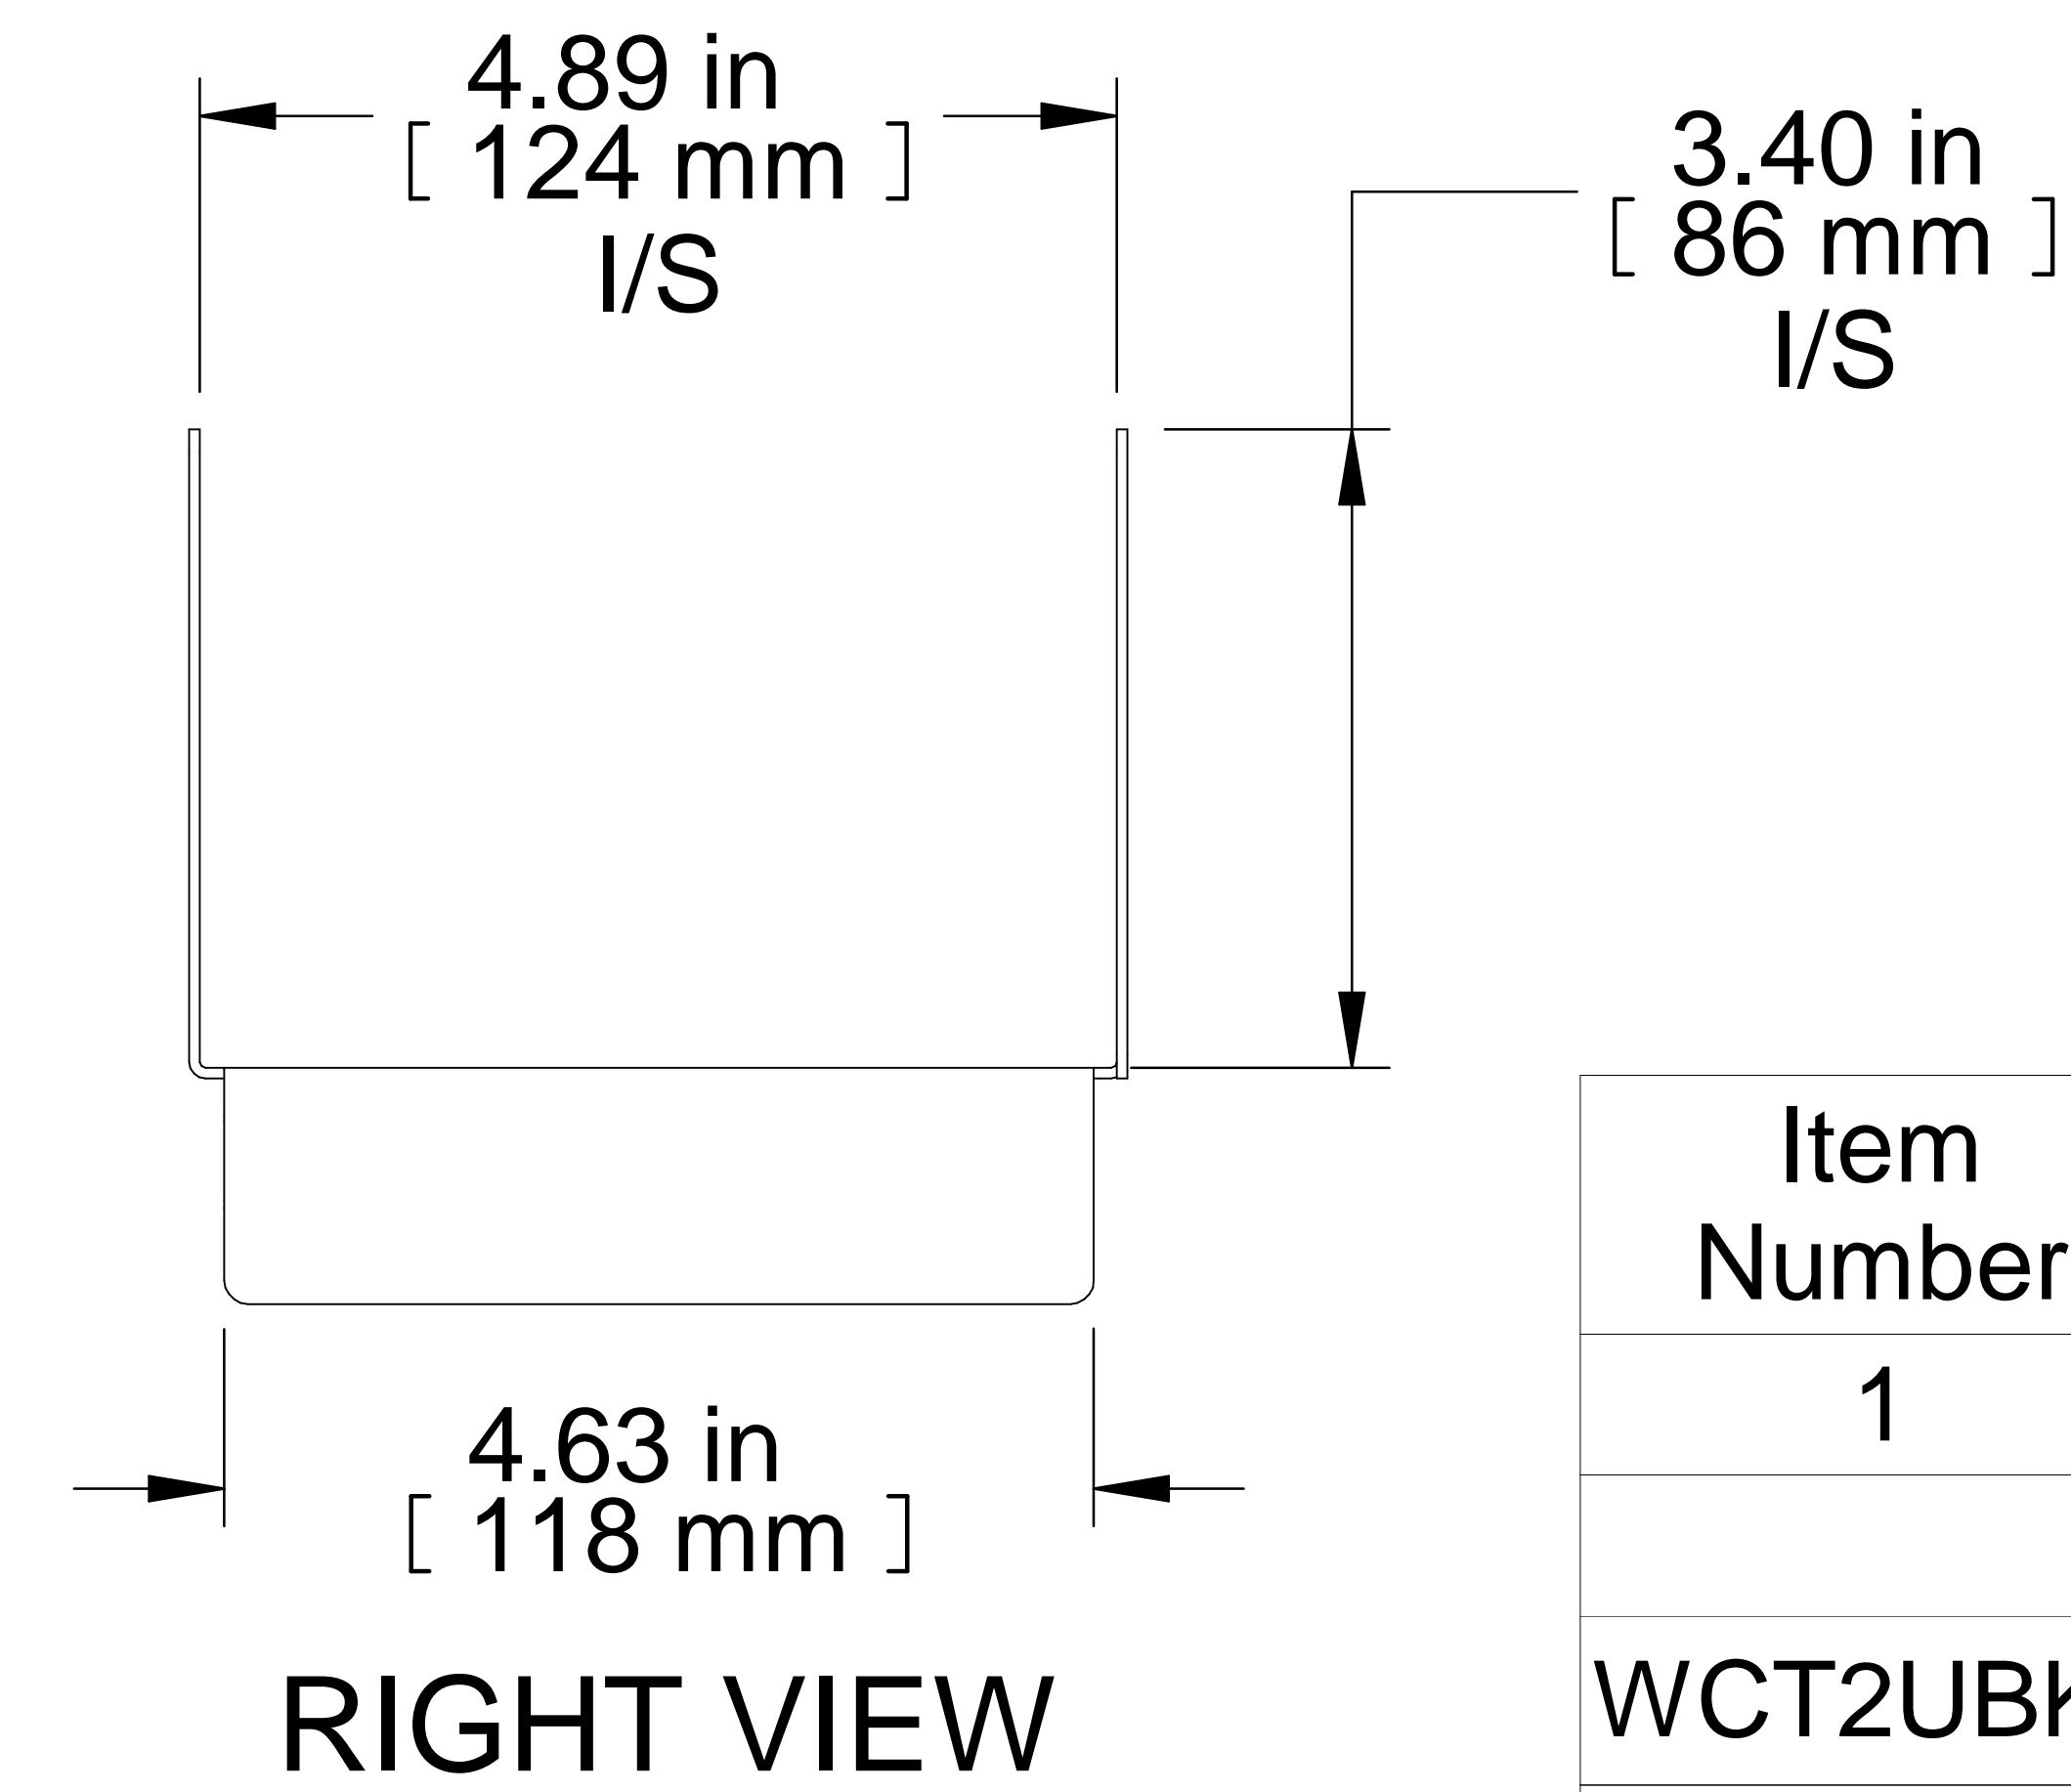

ISOMETRIC VIEW

Item Number	Title	Quantity
1	WATERFALL BODY 2U	1

PART NUMBERS

WCT2UBK	PAINTED BLACK TEXT.
---------	---------------------

NOTES

- Includes 2 x 15" Hook & Loop Straps
- Mounting Hardware Not Included
- See Hammond Website for More Information

**Français**

Pour tous les détails sur nos produits, svp veuillez consulter notre site [www.hammondmfg.com](http://www.hammondmfg.com)  
 Data subject to change without notice. Isometric drawing not to scale.  
 Les données sont sujettes à changement sans préavis.

[www.hammondmfg.com](http://www.hammondmfg.com)

PART NO.

WCT2UBK