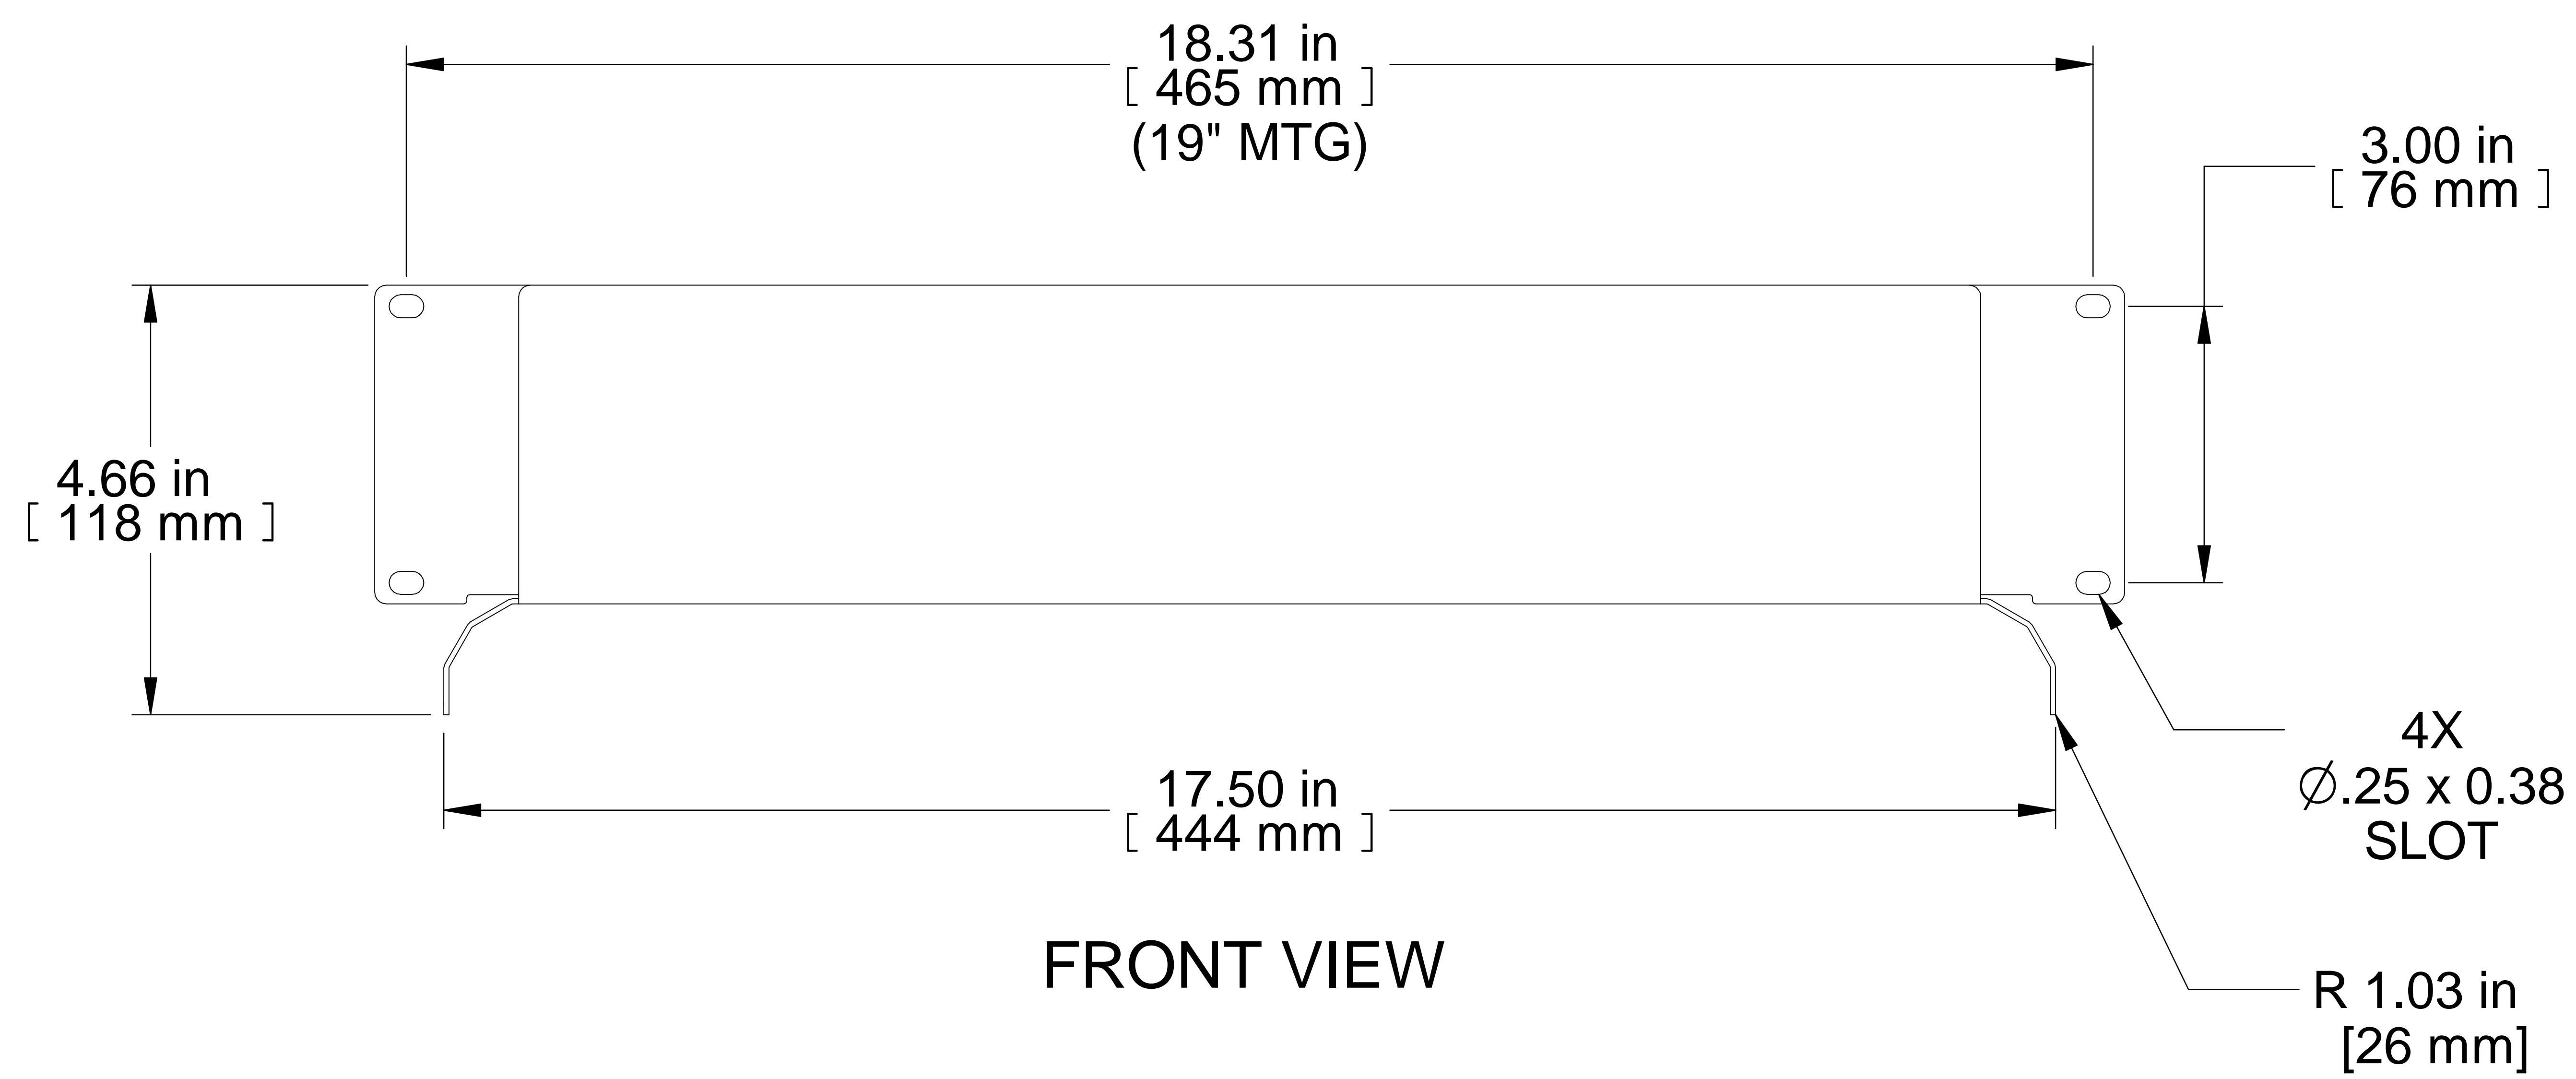

ISOMETRIC VIEW

Item Number	Title	Quantity
1	WATERFALL BODY 2U	1

PART NUMBERS

WCT2UBK	PAINTED BLACK TEXT.
---------	---------------------

NOTES

- Includes 2 x 15" Hook & Loop Straps
- Mounting Hardware Not Included
- See Hammond Website for More Information

**Français**

Pour tous les détails sur nos produits, svp veuillez consulter notre site [www.hammondmfg.com](http://www.hammondmfg.com)  
 Data subject to change without notice. Isometric drawing not to scale.  
 Les données sont sujettes à changement sans préavis.