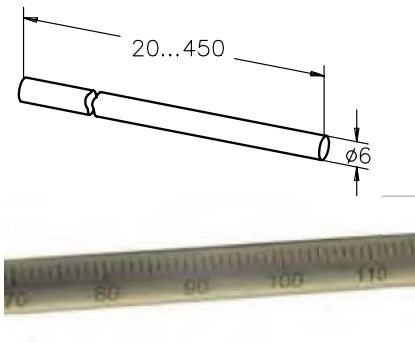

## Stangen

Die Stangen dienen zum Verbinden der Mikrobank Bauelemente.

- Aus rost- und säurebeständigem Stahl
- Induktiv gehärtet und geläppt -> keine Spuren der Schrauben etc. an den Stangen
- Poliert Oberflächen und enge Fertigungstoleranzen garantieren optimale Nutzung mit MB-Platten -> jedes Teil passt
- Zusätzlich ist die Durchbiegung der Stangen äußerst gering
- Keine Verkippung in den Aufnahmeplatten
- Linearität 0.2 mm/m (linear abnehmend)
- Stangen 150 mm und 300 mm mit Skala erhältlich

## Rods

Rods are used to combine Microbench construction elements.

- *Highest durability due to acid-resistant stainless steel*
- *Induction hardened -> no mark of screws etc. on the rods*
- *Lapped surfaces and tight tolerances guarantee optimum use with Microbench plates -> each part fits.*
- *Furthermore, the bending of these rods is absolutely minimum.*
- *Linearity 0.2 mm/m (linear decreasing)*
- *No tilting of the mounting plates.*
- *Rods 150 mm and 300 mm available with scale*

### Stangen Rods

Produktbezeichnung	Part No.
Item Title	Part No.
Rod 20 mm	G061207000
Set of Rods 20 mm, 10 ea.	G061206000
Rod 30 mm	G061208000
Set of Rods 30 mm, 10 ea	G061213000
Rod 75 mm	G061209000
Set of Rods 75 mm, 10 ea	G061214000
Rod 150 mm	G061210000
Set of Rods 150 mm, 10 ea	G061215000
Rod 200 mm	G061205000
Set of Rods 200 mm, 10 ea	G061218000
Rod 300 mm	G061211000
Set of Rods 300 mm, 10 ea	G061216000
Rod 450 mm	G061212000
Set of Rods 450 mm, 10 ea	G061217000
Rod 150 mm With Scale	G061219000
Rod 300 mm With Scale	G061241000

### Würfel Cube

Produktbezeichnung	Part No.
Item Title	Part No.
Cube 25	G061080000
Cube 30	G061081000