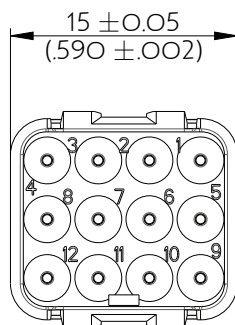

SIME1220PB

Amphenol Air LB

2, rue Clément Ader - ZAC de WE - 08110 CARGNAN - Tel.: (33) 03.24.22.78.49 - E-mail: support-technique@amphenol-airlb.fr

Ce document est la propriété d'Amphenol Air LB et ne peut être reproduit ou communiqué sans son autorisation / This datasheet is the property of Amphenol Air LB and cannot be reproduced or communicated without authorization