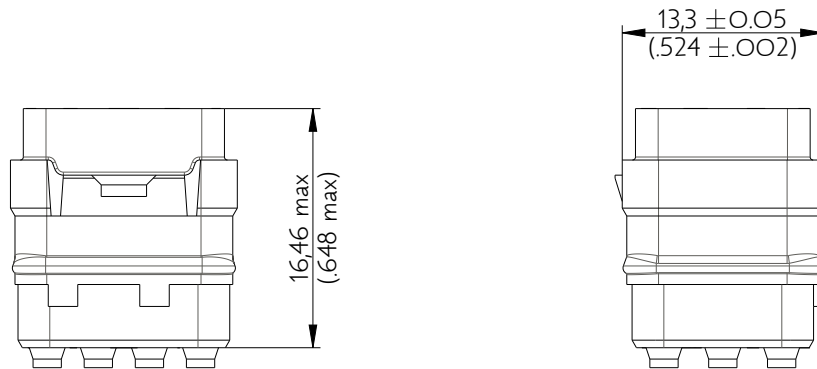

SIME1220PB

Amphenol Air LB

2, rue Clément Ader - ZAC de WE - 08110 CARGNAN - Tel.: (33) 03.24.22.78.49 - E-mail: support-technique@amphenol-airlb.fr

Ce document est la propriété d'Amphenol Air LB et ne peut être reproduit ou communiqué sans son autorisation / This datasheet is the property of Amphenol Air LB and cannot be reproduced or communicated without authorization