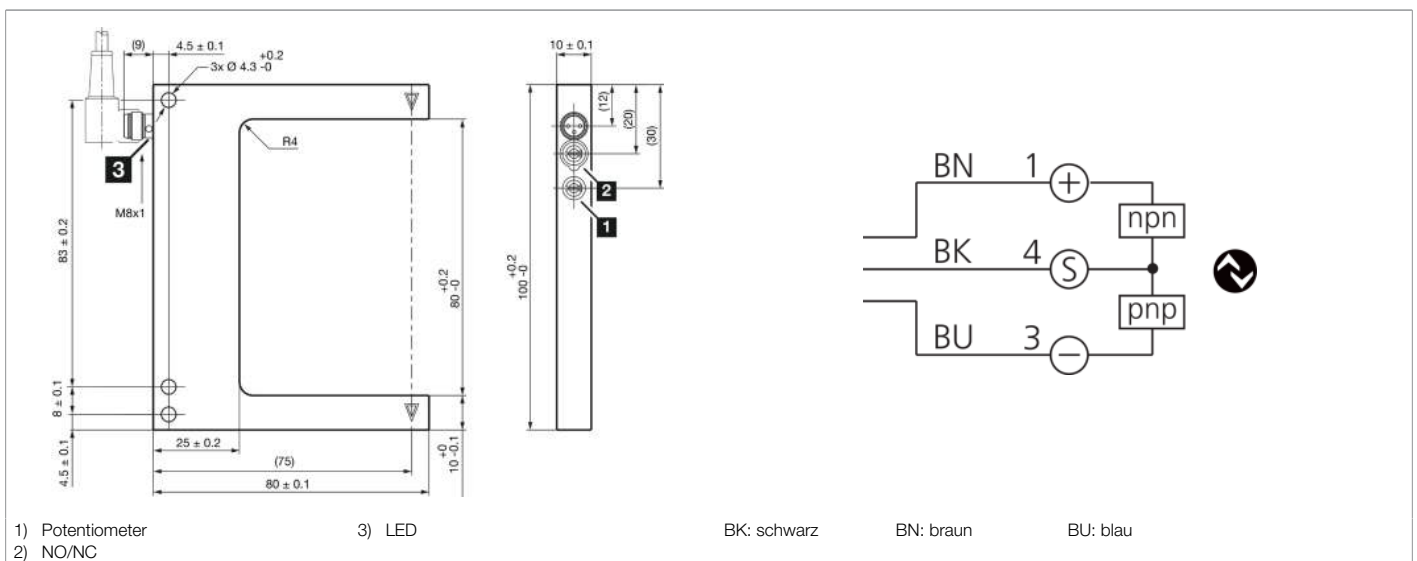

**210887**  
**OGU 081 G3-T3/V4A**  
**Gabellichtschranke**

- Robustes Edelstahlgehäuse für den Einsatz in der Pharma-, Getränke- und Lebensmittelindustrie
- 4 Betriebsmodi als IO-Link Parameter
- Anzugs-/ und Auschaltverzögerung als IO-Link Parameter
- Diagnose mit IO-Link
- Empfindlichkeit einstellbar
- Hohe Schaltfrequenz
- Hell- / Dunkelschaltung
- Helle Ring-LED
- Hohe Schutzart
- 5 Jahre Gewährleistung

Funktion										

Technische Daten (typ.)	+20°C, 24 V DC
Betriebsspannung	10 ... 30 V DC
Leerlaufstrom (max.)	30 mA
Isolationsspannungsfestigkeit	500 V
Schenkellänge innen	55 mm
Gehäuseabmaße	100 x 80 x 10 mm
Gehäuselänge	80 mm
Gehäusehöhe	100 mm
Gehäusebreite	10 mm
Gehäusematerial	Edelstahl (V4A, 1.4404 / AISI 316L - 1.4571 / AISI 316Ti)
Schutzklasse	III, Betrieb an Schutzkleinspannung
Funktionsprinzip	Optisch
Auswertung	digital
Bauform	Gabel
Betriebsmodi	STANDARD, HOCHAUFLÖSEND, LEISTUNG, GESCHWINDIGKEIT
Schaltausgang	Gegentakt, 100 mA, NO/NC, umschaltbar
Schnittstelle	IO-Link (V1.1, COM2 38,4 kBd, Smart Sensor Profile)
Lichtquelle	LED
Farbe	Rot
Modulation	getaktet
Gabelweite	80 mm