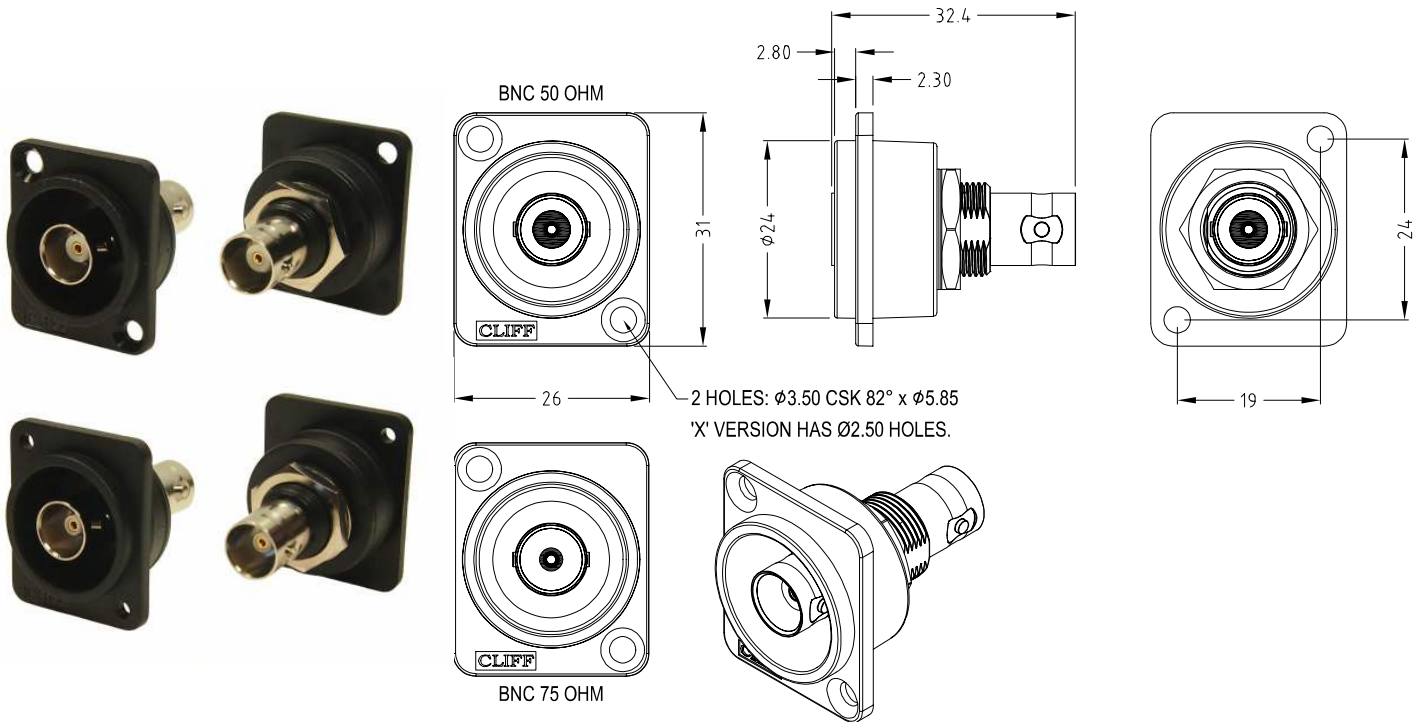

## BNC FEEDTHROUGH CONNECTORS

- CP303090** - FT XLR 50Ω BNC PLASTIC FRAME CSK HOLES
- CP303090X** - FT XLR 50Ω BNC PLASTIC FRAME Ø2.5 PLAIN HOLES
- CP303095** - FT XLR 75Ω BNC PLASTIC FRAME CSK HOLES
- CP303095X** - FT XLR 75Ω BNC PLASTIC FRAME Ø2.5 PLAIN HOLES

- CP30118** - FT XLR 50Ω BNC METAL FRAME
- CP30119** - FT XLR 75Ω BNC METAL FRAME
- CP30120** - FT XLR 50Ω BNC BLACK METAL FRAME
- CP30121** - FT XLR 75Ω BNC BLACK METAL FRAME