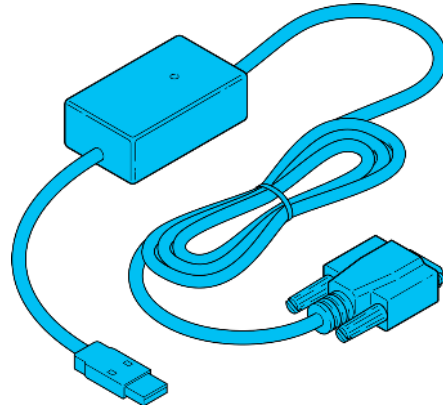

**207670**  
**ID-Serial Keyboard Converter**  
**USB Konverter**

- Zum Anschluss an USB Schnittstelle

Funktion															
														CE	

Technische Daten (typ.)	
Länge	1.800 mm
Komponente	USB Konverter
Bauform	gerade / gerade
Anschluss	Seriell
Anschluss 2	USB
Weitere Informationen / Zubehör	
<a href="https://www.di-soric.com/207670">https://www.di-soric.com/207670</a>	