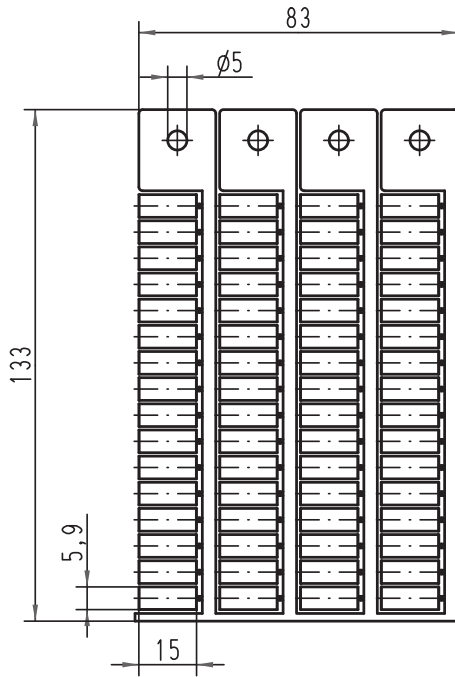

Alle Rechte vorbehalten/ All rights reserved

für Anschlußverteiler Han E
for terminal block connector Han E

	All Dimensions in mm Original Size DIN A 4			Techn. Character.			Nicht tolerierte Maß/Free size tolerances			
				Detail.	10.08.09	Rull	Maßstab/Scale	Bezeichnungsschilder <i>identification strip</i> 6x15 f. Han E		
				Insp.		Sch				
			Stand.							
A			HARTING Electric GmbH & Co. KG				TB 09 33 000 9972		Blatt/page	
Mod.	Dat.	Name	D-32339 Espelkamp				Sub. TB 09 33 000 9972 v. 11.09.96			