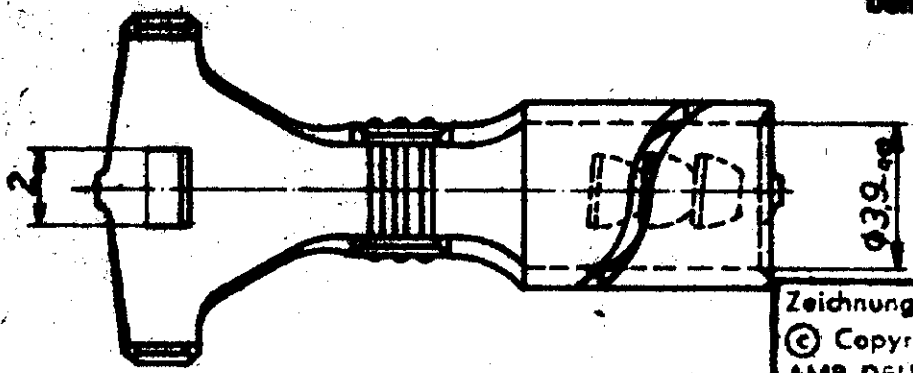

925 688

Änderungen, die dem technischen Fortschritt dienen, behalten wir uns vor.

Zeichnung geschützt durch
 © Copyright 1974
 AMP DEUTSCHLAND GmbH
 Alle Rechte vorbehalten

Bölzen siehe 76-9414

05 - 15 mm ²	67 - 73 mm	Messing	verzinkt	925 688-4	925 752-4
"	"	Messing	blank	925 688-3	925 752-3
"	"	Bronze	verzinkt	925 688-2	925 752-2
-15 mm ²	67 - 73 mm	Bronze	blank	925 688-1	925 752-1

Freimaßtoleranz ± 0.4 mm $\pm 1^{\circ} 0'$	CUSTOMER COPY REFERENCE ONLY	
PRINT USED	LINE RANGE	CLASS
P.P.P.	APBA	SCALE
DR 2.9.74	10.9.74	
CHK		
APP		
REL		
DATE		
LOC AI	NO 925 688	REV C
Zündkabelkontakt		