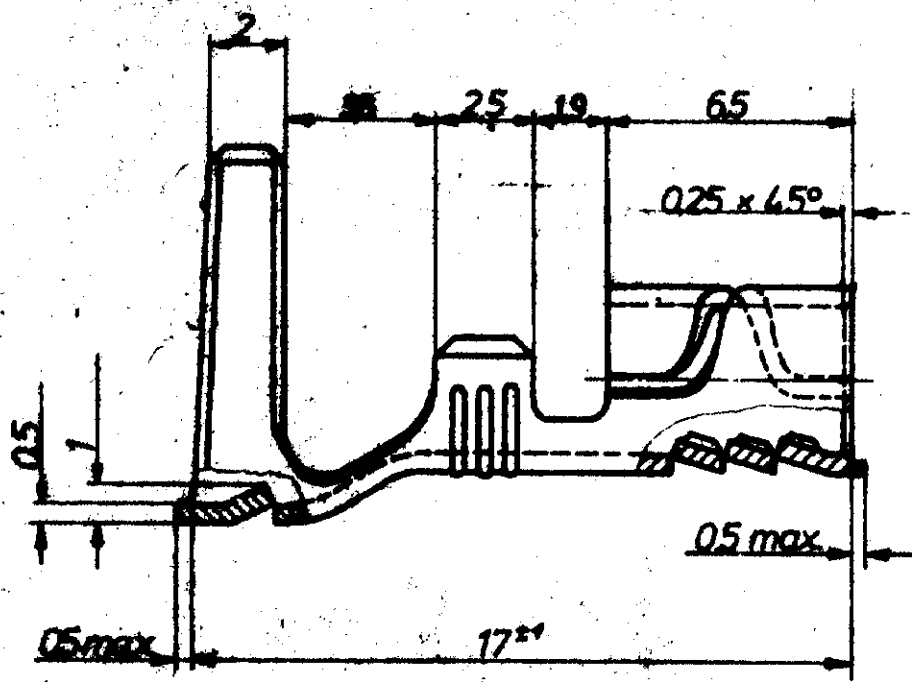

925 688

Änderungen, die dem technischen Fortschritt dienen, behalten wir uns vor.

Zeichnung geschützt durch
 © Copyright 1974
 AMP DEUTSCHLAND GmbH
 Alle Rechte vorbehalten

Bölzen siehe 76-9414

05 - 15 mm ²	67 - 73 mm	Messing	verzinkt	925 688-4	925 752-4
"	"	Messing	blank	925 688-3	925 752-3
"	"	Bronze	verzinkt	925 688-2	925 752-2
-15 mm ²	67 - 73 mm	Bronze	blank	925 688-1	925 752-1

Freimaßtoleranz ± 0.4 mm $\pm 1^{\circ} 0'$	CUSTOMER COPY REFERENCE ONLY	
PRINT USED	LINE RANGE	CLASS
P.P.P.	APBA	SCALE
DR 2.9.74	10.9.74	
CHK		
APP		
REL		
DATE		
LOC AI	NO 925 688	REV C
Zündkabelkontakt		