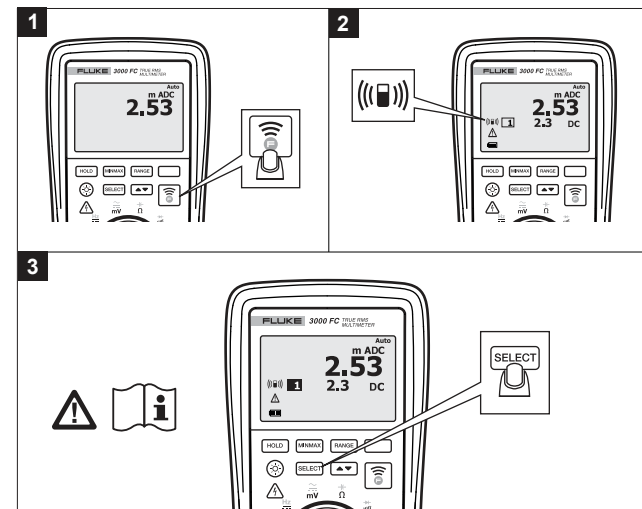

DMM (3000 FC Optional)