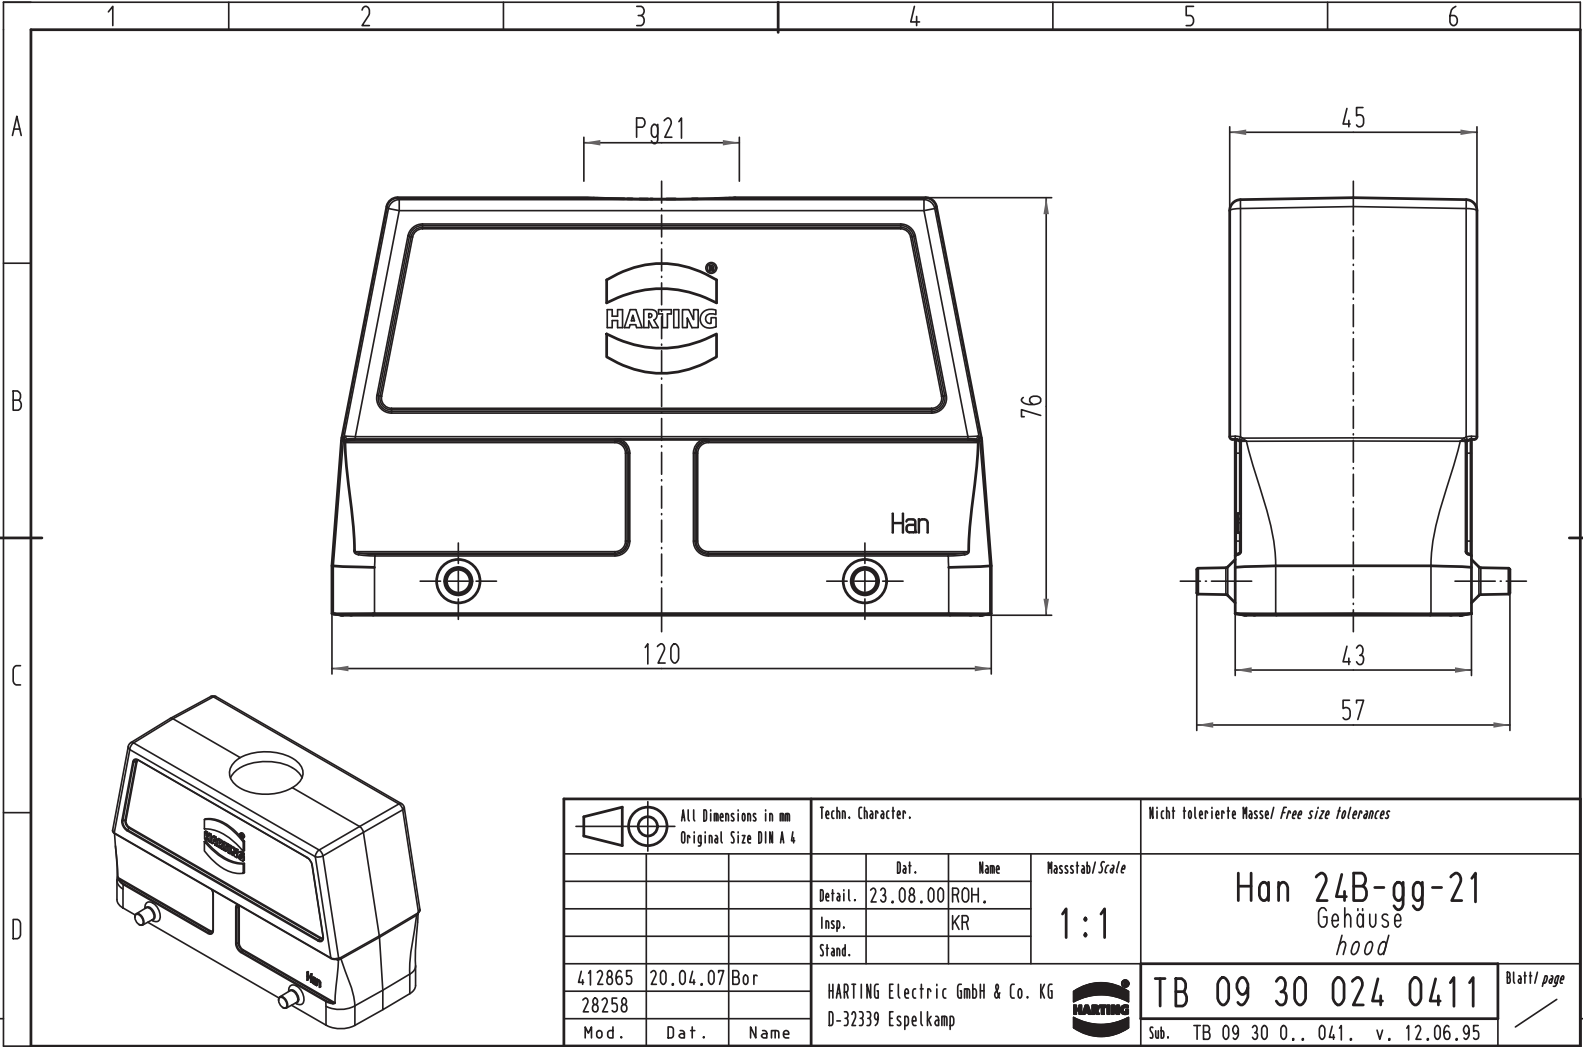

Alle Rechte vorbehalten/ All rights reserved

All Dimensions in mm Original Size DIN A 4			Techn. Character.			Nicht tolerierte Masse/ Free size tolerances		
				Dat.	Name	Massestab/Scale		
				Detail.	23.08.00 ROH.	1:1		
				Insp.	KR			
				Stand.				
412865	20.04.07	Bor	HARTING Electric GmbH & Co. KG			TB 09 30 024 0411		
28258			D-32339 Espelkamp					
Mod.	Dat.	Name				Blatt/ page		