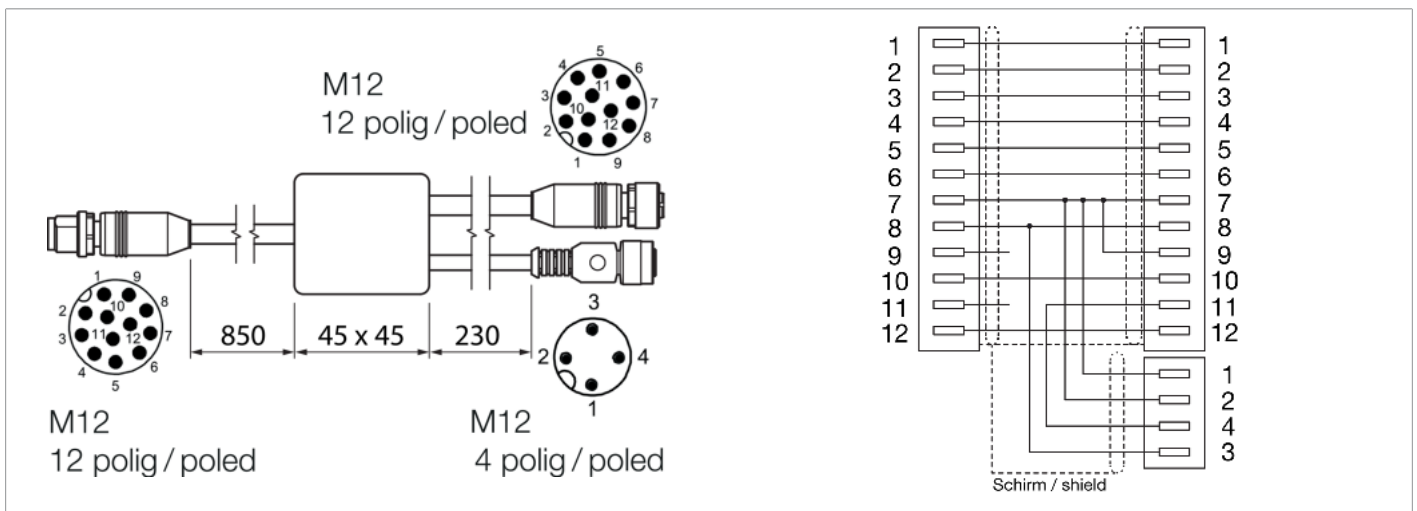

213457
CS60-Y-1/12-A
Y-Verteilerkabel

- Ein Anschluss für Sensor und Beleuchtung
- Triggern der Beleuchtung durch den Sensor

| Funktion | | | | | | | | | | | | | |
|----------|--|--|--|--|--|--|--|--|--|--|--|----|--|
| | | | | | | | | | | | | CE | |

| Technische Daten (typ.) | | +20°C, 24 V DC | |
|---------------------------------|--|---|--|
| Betriebsspannung | | < 30 V AC/DC | |
| Gehäusematerial | | Kunststoff | |
| Komponente | | Y-Verteilerkabel | |
| Geeignet für | | Vision Sensoren - CS 60 | |
| Schutzart | | IP 67 | |
| Anschluss | | Stecker, M12, 12-polig | |
| Anschluss 2 | | Buchse, M12, 12-polig | |
| Anschluss 3 | | Buchse, M12, 4-polig | |
| Weitere Informationen / Zubehör | | https://www.di-soric.com/213457 | |