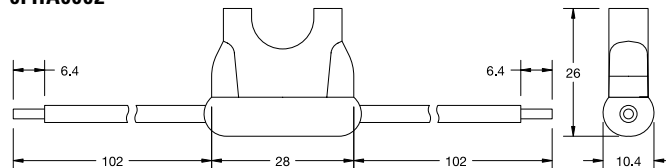

Blade Fuseholder - In-Line Fuseholder for ATO® Style Blade Fuse

RoHS

Used with ATO / FKS Fuse 1 to 20A or 25A and 30A. Supplied with two" / 102mm wire leads.

Für ATO / FKS-Sicherungen von 1A bis 20A oder 25A und 30A. Lieferung mit zwei 102mm langen Leitungen.

OFHA0002

OFHA0001

Part Number Artikel-Nr.	Description Beschreibung	Fuse Rating Sicherungs- Nennstrom
OFHA0002_	12AWG/3.3mm ² stranded orange wire	30 A
OFHA0001_	16AWG/1.3mm ² stranded black wire	20 A

Wire length, color and diameter can be customized upon request. Customization requires minimum order quantities depending on nature of modifications. Please contact your sales representative for details. Last figure of part number = packaging code, see Section "Packaging Index," pg. 157.

Blade Fuseholders - In-Line Splash-Waterproof Fuseholder for ATO® Style Blade Fuse

RoHS

Used with ATO / FKS Fuse 1 to 20A or 25A and 30A. Supplied with two 4" / 102mm wire leads. Includes protective cover for harsh environment.

Für ATO / FKS-Style-Sicherungen von 1A bis 20A oder 25A und 30A. Lieferung mit zwei 102mm langen Leitungen (orange, AWG12). Mit Schutzhaube für raue Umgebungen.

Part Number Artikel-Nr.	Description Beschreibung	Fuse Rating Sicherungs- Nennstrom
FHAC0001_	16AWG/1.3mm ² stranded black wire	20 A
FHAC0002_	12AWG/3.3mm ² stranded orange wire	30 A