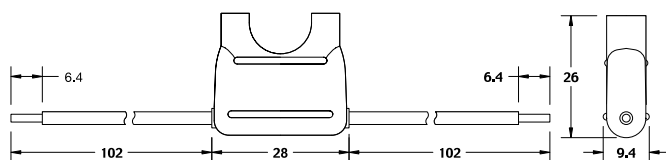

Blade Fuseholder - In-Line Fuseholder for ATO® Style Blade Fuse

RoHS

Used with ATO / FKS Fuse 1 to 20A or 25A and 30A. Supplied with two" / 102mm wire leads.

Für ATO / FKS-Sicherungen von 1A bis 20A oder 25A und 30A. Lieferung mit zwei 102mm langen Leitungen.

OFHA0002

OFHA0001

Part Number Artikel-Nr.	Description Beschreibung	Fuse Rating Sicherungs- Nennstrom
OFHA0002_	12AWG/3.3mm ² stranded orange wire	30 A
OFHA0001_	16AWG/1.3mm ² stranded black wire	20 A

Wire length, color and diameter can be customized upon request. Customization requires minimum order quantities depending on nature of modifications. Please contact your sales representative for details. Last figure of part number = packaging code, see Section "Packaging Index," pg. 157.

Für ATO / FKS-Style-Sicherungen von 1A bis 20A oder 25A und 30A. Lieferung mit zwei 102mm langen Leitungen (orange, AWG12). Mit Schutzhaube für raue Umgebungen.

Part Number Artikel-Nr.	Description Beschreibung	Fuse Rating Sicherungs- Nennstrom
FHAC0001_	16AWG/1.3mm ² stranded black wire	20 A
FHAC0002_	12AWG/3.3mm ² stranded orange wire	30 A