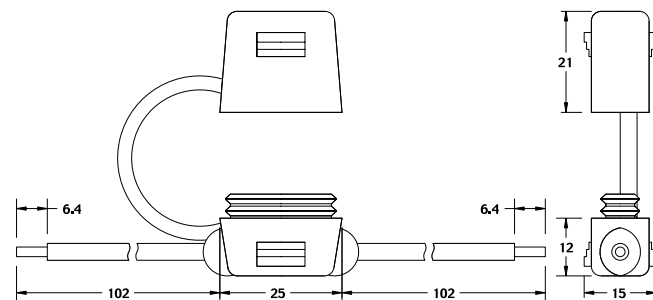

Blade Fuseholder - In-Line Fuseholder for ATO® Style Blade Fuse

RoHS

Used with ATO / FKS Fuse 1 to 20A or 25A and 30A. Supplied with two" / 102mm wire leads.

Für ATO / FKS-Sicherungen von 1A bis 20A oder 25A und 30A. Lieferung mit zwei 102mm langen Leitungen.

OFHA0002

OFHA0001

Part Number Artikel-Nr.	Description Beschreibung	Fuse Rating Sicherungs- Nennstrom
OFHA0002_	12AWG/3.3mm ² stranded orange wire	30 A
OFHA0001_	16AWG/1.3mm ² stranded black wire	20 A

Wire length, color and diameter can be customized upon request. Customization requires minimum order quantities depending on nature of modifications. Please contact your sales representative for details. Last figure of part number = packaging code, see Section "Packaging Index," pg. 157.

Blade Fuseholders - In-Line Splash-Waterproof Fuseholder for ATO® Style Blade Fuse

RoHS

Used with ATO / FKS Fuse 1 to 20A or 25A and 30A. Supplied with two 4" / 102mm wire leads. Includes protective cover for harsh environment.

Für ATO / FKS-Style-Sicherungen von 1A bis 20A oder 25A und 30A. Lieferung mit zwei 102mm langen Leitungen (orange, AWG12). Mit Schutzhaube für raue Umgebungen.

Part Number Artikel-Nr.	Description Beschreibung	Fuse Rating Sicherungs- Nennstrom
FHAC0001_	16AWG/1.3mm ² stranded black wire	20 A
FHAC0002_	12AWG/3.3mm ² stranded orange wire	30 A