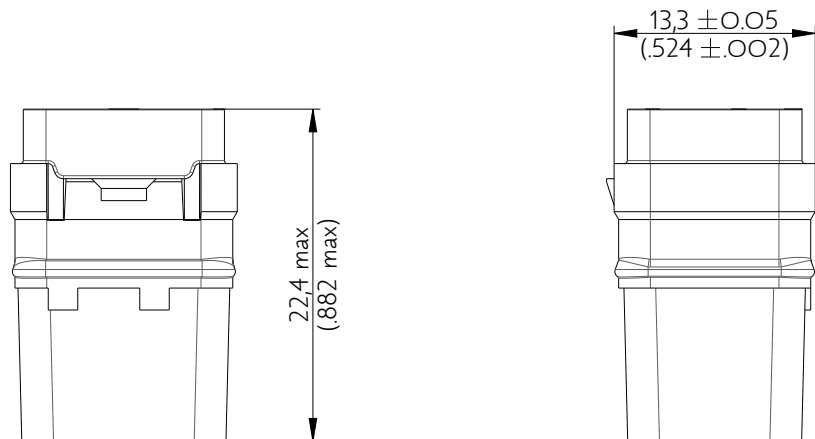

SIME0412SB

Amphenol Air LB

2, rue Clément Ader - ZAC de WE - 08110 CARNIGNAN - Tel.: (33) 03.24.22.78.49 - E-mail: support-technique@amphenol-airlb.fr

Ce document est la propriété d'Amphenol Air LB et ne peut être reproduit ou communiqué sans son autorisation / This datasheet is the property of Amphenol Air LB and cannot be reproduced or communicated without authorization