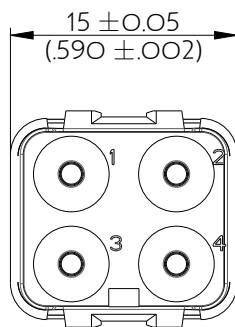

SIME0412SB

Amphenol Air LB

2, rue Clément Ader - ZAC de WE - 08110 CARNIGNAN - Tel.: (33) 03.24.22.78.49 - E-mail: support-technique@amphenol-airlb.fr

Ce document est la propriété d'Amphenol Air LB et ne peut être reproduit ou communiqué sans son autorisation / This datasheet is the property of Amphenol Air LB and cannot be reproduced or communicated without authorization