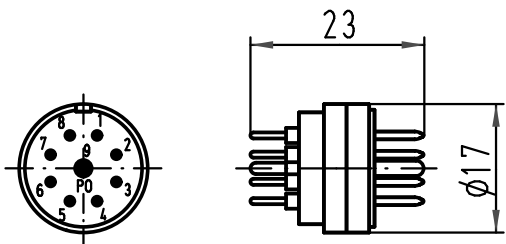

1 2 3 4 5 6

A

B

C

D

			All Dimensions in mm Original Size DIN A 4			Techn. Character.			Nicht tolerierte Maße/ Free size tolerances		
				Dat.	Name	Maßstab/ Scale 1:1	Han 09 R23-M-E				
			Detail.	08.09.10	Ho						
			Insp.		Be						
			Stand.								
A			HARTING Electric GmbH & Co. KG D-32339 Espelkamp				TB 09 15 209 2604			Blatt/ page /	
Mod.	Dat.	Name					Sub.				