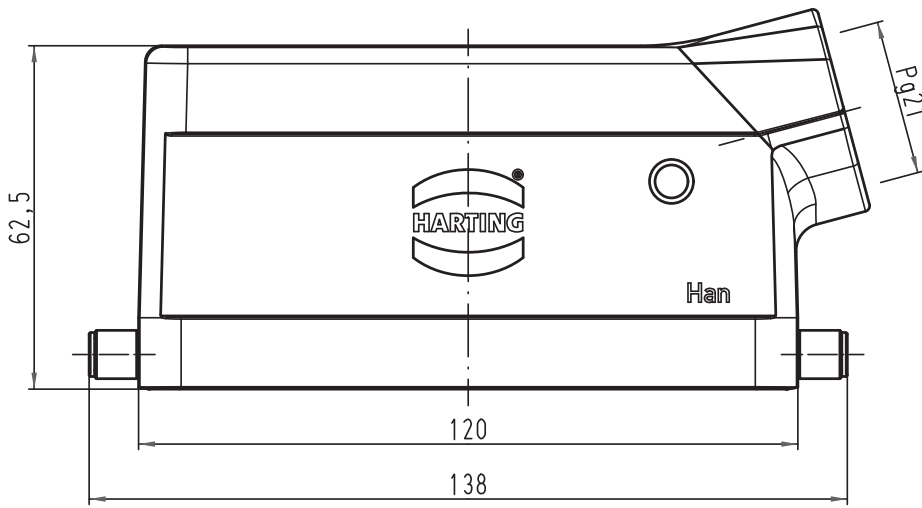

Alle Rechte vorbehalten/ All rights reserved

All Dimensions in mm Original Size DIN A 4		Techn. Character.			Nicht tolerierte Maß/Free size tolerances										
		<table border="1"> <tr> <th>Dat.</th> <th>Name</th> <th>Maßstab/Scale</th> </tr> <tr> <td>Detail. 01.04.11</td> <td>Spr</td> <td rowspan="3">1:1</td> </tr> <tr> <td>Insp.</td> <td>Be</td> </tr> <tr> <td>Stand.</td> <td></td> </tr> </table>	Dat.	Name	Maßstab/Scale	Detail. 01.04.11	Spr	1:1	Insp.	Be	Stand.		Han 10HvE-gs-R-21 Tüllengehäuse hood		
Dat.	Name	Maßstab/Scale													
Detail. 01.04.11	Spr	1:1													
Insp.	Be														
Stand.															
A		HARTING Electric GmbH & Co. KG D-32339 Espelkamp		TB 09 34 010 0504 Sub. TB 09 34 010 0504 v. 18.03.03											
Mod.	Dat.	Name	Blatt/page												