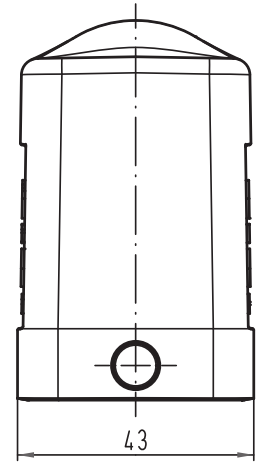

Alle Rechte vorbehalten/ All rights reserved

All Dimensions in mm Original Size DIN A 4		Techn. Character.			Nicht tolerierte Maß/Free size tolerances										
		<table border="1"> <tr> <th>Dat.</th> <th>Name</th> <th>Maßstab/Scale</th> </tr> <tr> <td>Detail. 01.04.11</td> <td>Spr</td> <td rowspan="3">1:1</td> </tr> <tr> <td>Insp.</td> <td>Be</td> </tr> <tr> <td>Stand.</td> <td></td> </tr> </table>	Dat.	Name	Maßstab/Scale	Detail. 01.04.11	Spr	1:1	Insp.	Be	Stand.		Han 10HvE-gs-R-21 Tüllengehäuse hood		
Dat.	Name	Maßstab/Scale													
Detail. 01.04.11	Spr	1:1													
Insp.	Be														
Stand.															
A		HARTING Electric GmbH & Co. KG D-32339 Espelkamp		TB 09 34 010 0504 Sub. TB 09 34 010 0504 v. 18.03.03											
Mod.	Dat.	Name	Blatt/page												