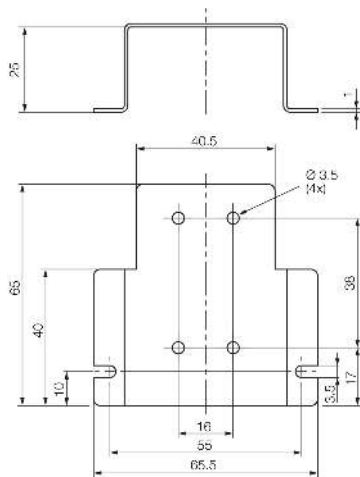

213321
 HS-BE-FL-MP-VS-M3
 Haltesystem-BE-FL-CS60

Technische Daten (typ.)

Gehäuseabmaße	65 x 65,5 x 25 mm
Gehäusematerial	Edelstahl
Komponente	Haltesystem-BE-FL-CS60
Geeignet für	Flächenbeleuchtungen BEK-FL ...
Produktserie	BE-Z Zubehör BV-Beleuchtung
Lieferumfang	Adapterplatte (BEK-F - CS 60), Befestigungsmaterial