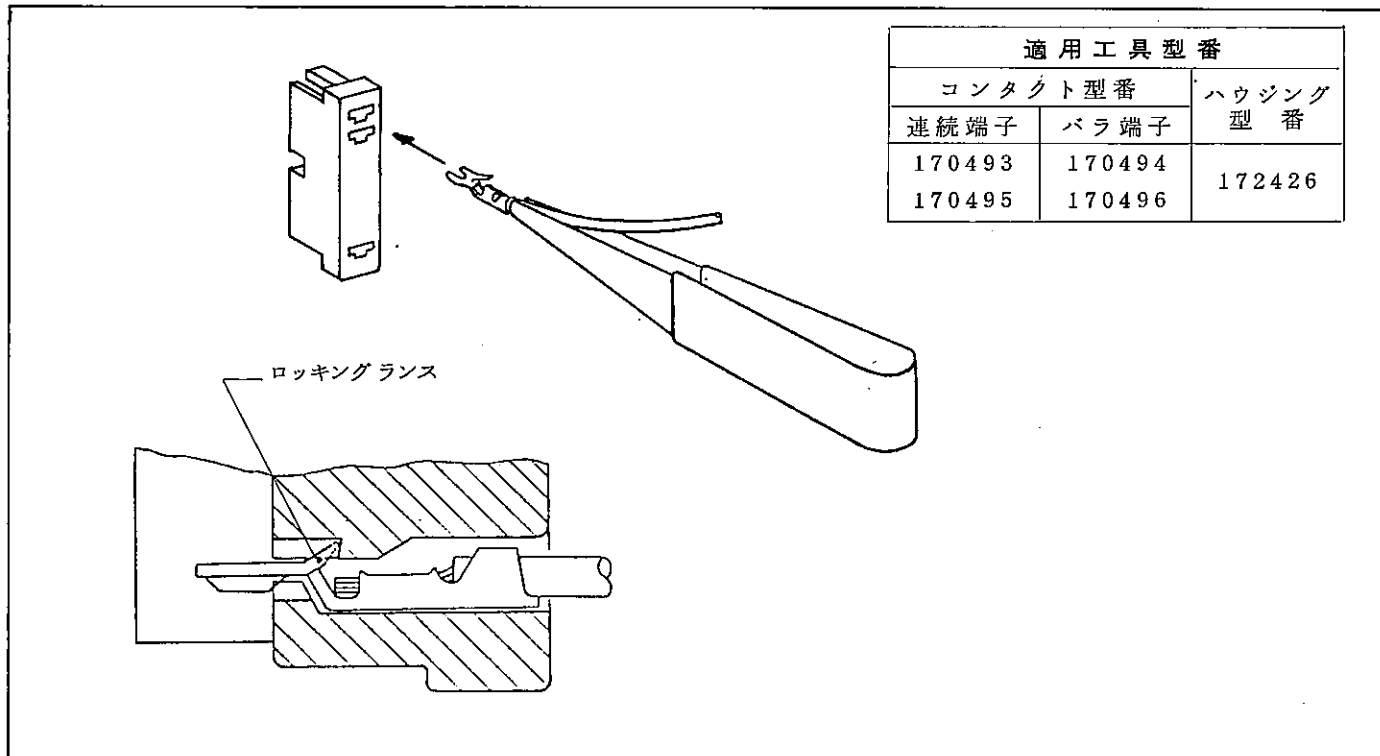

AMP ウルトレックス 2mm ピッチ・コネクタ用
 コンタクト挿入工具型番 724797-1

IS-224J	
作成年月日	12-14-82
改訂年月日	

取扱説明書

適用工具型番		
コンタクト型番		ハウジング 型番
連続端子	バラ端子	
170493	170494	172426
170495	170496	

はじめに

本挿入工具は、ウルトレックス 2mm ピッチ・リセコンタクトをリセ・ハウジングに挿入する際に使用されます。ご使用前によくお読み下さい。

1. コンタクトの挿入方法

図1に示すように、リセ・コンタクトを挿入工具でつかみ、ロッキング・ランスがハウジング内で確実にかゝるまで挿入して下さい。

取扱上の注意事項

- (1) 電線の腰が弱い場合、被覆部にできるだけ近い位置で、電線をつかむようにして下さい。
- (2) 本工具は上記型番のコンタクトを挿入するために設計されたものですから、他の目的に使用しないでください。
特に、先端を損傷せぬよう注意願います。