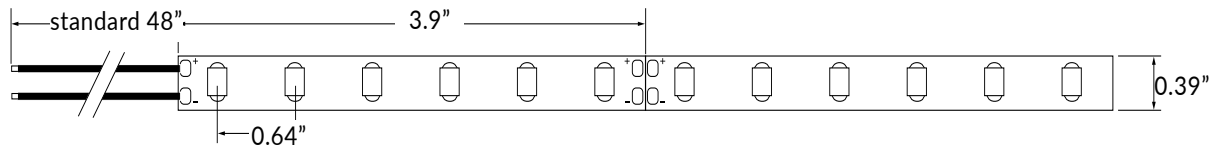

### SPECIFICATION:

<b>Input Voltage</b>	24 VDC
<b>Wattage</b>	2.2 W/ft
<b>Output</b>	<span style="display: inline-block; width: 10px; height: 10px; background-color: #FFD700; margin-right: 5px;"></span> 2700K - 208 lm/ft <span style="display: inline-block; width: 10px; height: 10px; background-color: #FFFF00; margin-right: 5px;"></span> 3000K - 214 lm/ft <span style="display: inline-block; width: 10px; height: 10px; background-color: #ADD8E6; margin-right: 5px;"></span> 5200K - 230 lm/ft
<b>CRI</b>	90+
<b>Dimmable</b>	0-10V, ELV, MLV
<b>Max. Run Length</b>	16 ft
<b>Field Cuttable</b>	3.9" cut points
<b>Beam Angle</b>	120°
<b>Operating Temp.</b>	-13°F to 140°F
<b>Warranty</b>	5 year limited*
<b>Lifetime</b>	50,000 hours
<b>Adhesive</b>	3M™ VHB mounting adhesive on back
<b>Dimensions</b>	0.39" W x 0.08" H (10mm x 2.0mm)
<b>Power Supply</b>	Compatible with all 24VDC power supplies

### DIMENSIONS