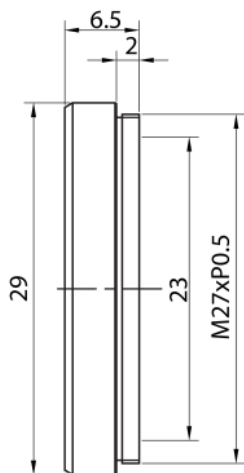

**207530**  
**O-CO600-27**  
**Cutoff Filter**

- Cutoff Filter IR Sperrfilter offen
- Exzellente Blockung
- Hohe Transmission
- Echtglas-Filter
- Gehäuse aus schwarz eloxiertem Aluminium

**Technische Daten (typ.)**

Durchmesser	Ø 29 mm (Durchmesser)
Höhe	6,5 mm
Material	<ul style="list-style-type: none"> <li>■ Aluminium (Filtergewinde)</li> <li>■ Glas (Filter)</li> </ul>
Filtergewinde	M27 x 0,5
Komponente	Cutoff Filter
Lieferumfang	1 Stück
Wellenlänge	< 645 nm