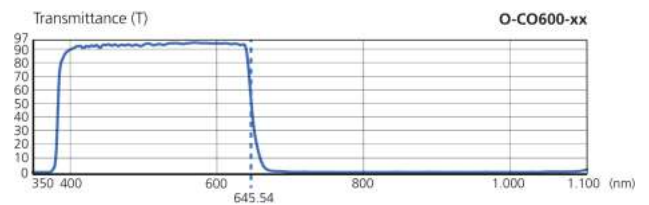

**207530**  
**O-CO600-27**  
**Cutoff Filter**

- Cutoff Filter IR Sperrfilter offen
- Exzellente Blockung
- Hohe Transmission
- Echtglas-Filter
- Gehäuse aus schwarz eloxiertem Aluminium

**Technische Daten (typ.)**

Durchmesser	Ø 29 mm (Durchmesser)
Höhe	6,5 mm
Material	<ul style="list-style-type: none"> <li>■ Aluminium (Filtergewinde)</li> <li>■ Glas (Filter)</li> </ul>
Filtergewinde	M27 x 0,5
Komponente	Cutoff Filter
Lieferumfang	1 Stück
Wellenlänge	< 645 nm