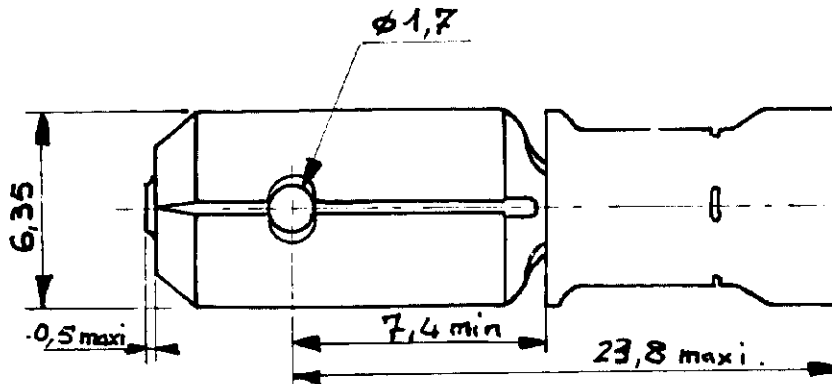

NUMÉRO
C 141085

LES COTES SONT DONNEES EN MM ET NE DOIVENT PAS ETRE RELEVÉES A L'ÉCHELLE SUR LE DESSIN.

© 1968 BY AMP INCORPORATED. ALL RIGHTS RESERVED. AMP PRODUCTS COVERED BY PATENTS AND/OR PATENTS PENDING.

DESSIN CLIENT
UNIQUEMENT POUR RÉFÉRENCES

MATIÈRE ET FINITION

Laiton 1/2 dur

AMP

95 DE FRANCE PONTOISE

- 2 étamé

CLASSE
SERIE 6, 3S

DIMENS - FIL ISOLANT
4 à 6 mm² @ Ø 5,7 maxi