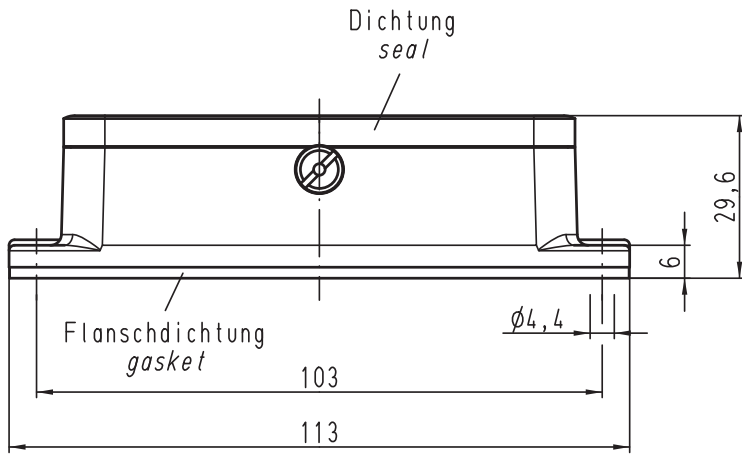

Alle Rechte vorbehalten/ All rights reserved

1:2 Montageausschnitt  
panel cut out

All Dimensions in mm Original Size DIN A 4		Techn. Character.			Nicht tolerierte Maß/Free size tolerances		
			Dat.	Name	Maßstab/Scale  1:1	<b>Han 16M-agg-R</b> Anbaugehäuse für Zentralverriegelung <i>housing bulkhead mounting for central locking system</i>	
			Detail.	18.08.09			Spr
			Insp.				Be
			Stand.				
B	12.03.12	ML	HARTING Electric GmbH & Co. KG			<b>TB 09 37 016 0381</b> Sub. TB 09 37 016 0381 v. 21.01.05	
A			D-32339 Espelkamp				
Mod.	Dat.	Name					
						Blatt/ page	