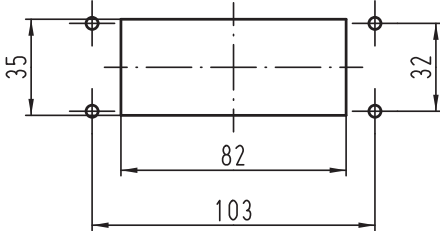

Alle Rechte vorbehalten/ All rights reserved

1:2 Montageausschnitt  
panel cut out

All Dimensions in mm Original Size DIN A 4		Techn. Character.			Nicht tolerierte Maß/Free size tolerances		
			Dat.	Name	Maßstab/Scale  1:1	<b>Han 16M-agg-R</b> Anbaugehäuse für Zentralverriegelung <i>housing bulkhead mounting for central locking system</i>	
			Detail.	18.08.09			Spr
			Insp.				Be
			Stand.				
B	12.03.12	ML	HARTING Electric GmbH & Co. KG			<b>TB 09 37 016 0381</b> Sub. TB 09 37 016 0381 v. 21.01.05	
A			D-32339 Espelkamp				
Mod.	Dat.	Name					
						Blatt/ page	