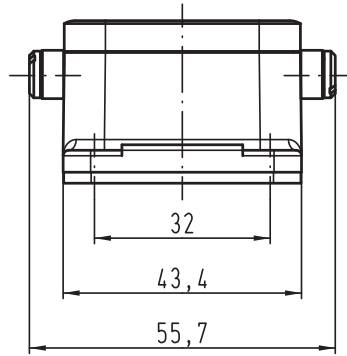

Alle Rechte vorbehalten/ All rights reserved

1:2 Montageausschnitt  
panel cut out

All Dimensions in mm Original Size DIN A 4		Techn. Character.			Nicht tolerierte Maß/Free size tolerances		
			Dat.	Name	Maßstab/Scale  1:1	<b>Han 16M-agg-R</b> Anbaugehäuse für Zentralverriegelung <i>housing bulkhead mounting for central locking system</i>	
			Detail.	18.08.09			Spr
			Insp.				Be
			Stand.				
B	12.03.12	ML	HARTING Electric GmbH & Co. KG			<b>TB 09 37 016 0381</b> Sub. TB 09 37 016 0381 v. 21.01.05	
A			D-32339 Espelkamp				
Mod.	Dat.	Name					
						Blatt/ page	