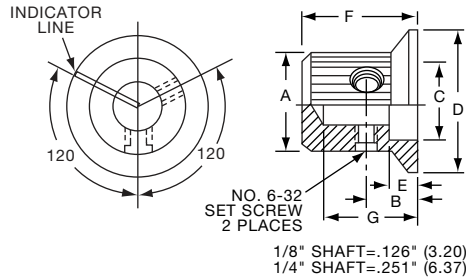

Knobs, Machined Aluminum

KLNS SERIES

Tyco Electronics Alcoswitch Color									
			A	B	C	D	E	F	G
1-1437622-6	KLNS500A1/8	Natural	.500(12.7)	.280(7.11)	.380(9.65)	.750(19.0)	.160(4.07)	.630(16.0)	.510(13.0)
1-1437622-5	KLNS500A1/4	Natural	.500(12.7)	.280(7.11)	.380(9.65)	.750(19.0)	.160(4.07)	.630(16.0)	.510(13.0)
1-1437622-8	KLNS500B1/8	Black	.500(12.7)	.280(7.11)	.380(9.65)	.750(19.0)	.160(4.07)	.630(16.0)	.510(13.0)
1-1437622-7	KLNS500B1/4	Black	.500(12.7)	.280(7.11)	.380(9.65)	.750(19.0)	.160(4.07)	.630(16.0)	.510(13.0)
2-1437622-0	KLNS700A1/4	Natural	.750(19.0)	.280(7.11)	.590(14.9)	1.13(28.7)	.160(4.07)	.630(16.0)	.510(13.0)
2-1437622-1	KLNS700B1/4	Black	.750(19.0)	.280(7.11)	.590(14.9)	1.13(28.7)	.160(4.07)	.630(16.0)	.510(13.0)
2-1437622-2	KLNS900A1/4	Natural	.940(23.9)	.280(7.11)	.710(18.0)	1.40(35.5)	.160(4.07)	.630(16.0)	.510(13.0)
2-1437622-3	KLNS900B1/4	Black	.940(23.9)	.280(7.11)	.710(18.0)	1.40(35.5)	.160(4.07)	.630(16.0)	.510(13.0)

KN SERIES

NO. 6-32 SET SCREW 2 PLACES
1/8" SHAFT=.126" (3.20)
1/4" SHAFT=.251" (6.38)

Tyco Electronics Alcoswitch Color										
			A	B	C	D	E	F	G	
5-1437622-1	KN501A1/8	Natural	.500(12.7)	.445(11.3)	.374(9.50)	.445(11.3)	.625(15.9)	.512(13.0)	.456(11.58)	
5-1437622-0	KN501A1/4	Natural	.500(12.7)	.445(11.3)	.374(9.50)	.445(11.3)	.625(15.9)	.512(13.0)	.456(11.58)	
5-1437622-3	KN501B1/8	Black	.500(12.7)	.445(11.3)	.374(9.50)	.445(11.3)	.625(15.9)	.512(13.0)	.456(11.58)	
5-1437622-2	KN501B1/4	Black	.500(12.7)	.445(11.3)	.374(9.50)	.445(11.3)	.625(15.9)	.512(13.0)	.456(11.58)	
6-1437622-2	KN701A1/4	Natural	.750(19.1)	.695(17.7)	.590(15.0)	.695(17.7)	.625(15.9)	.512(13.0)	.456(11.58)	
6-1437622-3	KN701B1/4	Black	.750(19.1)	.695(17.7)	.590(15.0)	.695(17.7)	.625(15.9)	.512(13.0)	.456(11.58)	
Two Toned			Body-Top							
5-1437622-5	KN501BA1/8	Blk. - Ntl.	.500(12.7)	.445(11.3)	.374(9.50)	.445(11.3)	.625(15.9)	.512(13.0)	.456(11.58)	
5-1437622-4	KN501BA1/4	Blk. - Ntl.	.500(12.7)	.445(11.3)	.374(9.50)	.445(11.3)	.625(15.9)	.512(13.0)	.456(11.58)	
6-1437622-5	KN701BA1/8	Blk. - Ntl.	.750(19.1)	.695(17.7)	.590(15.0)	.695(17.7)	.625(15.9)	.512(13.0)	.456(11.58)	
6-1437622-4	KN701BA1/4	Blk. - Ntl.	.750(19.1)	.695(17.7)	.590(15.0)	.695(17.7)	.625(15.9)	.512(13.0)	.456(11.58)