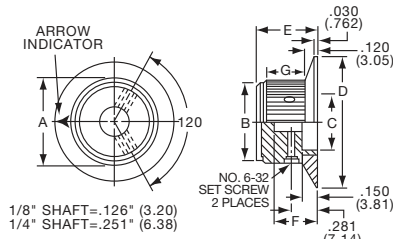

Knobs, Machined Aluminum

KNS SERIES

KNS501A1/4

KNS701B1/4

KNS701BA1/4

Tyco		Straight Knurl with Arrowhead Indicator on Skirt							
Electronics	Alcoswitch	Color	A	B	C	D	E	F	G
7-1437622-3	KNS501A1/8	Natural	.500(12.7)	.445(11.3)	.370(9.40)	.750(19.1)	.625(15.9)	.512(13.0)	.428(10.9)
7-1437622-2	KNS501A1/4	Natural	.500(12.7)	.445(11.3)	.370(9.40)	.750(19.1)	.625(15.9)	.512(13.0)	.428(10.9)
7-1437622-5	KNS501B1/8	Black	.500(12.7)	.445(11.3)	.370(9.40)	.750(19.1)	.625(15.9)	.512(13.0)	.428(10.9)
7-1437622-4	KNS501B1/4	Black	.500(12.7)	.445(11.3)	.370(9.40)	.750(19.1)	.625(15.9)	.512(13.0)	.428(10.9)
7-1437622-8	KNS701A1/4	Natural	.750(19.1)	.695(17.7)	.590(15.0)	1.12(28.5)	.625(15.9)	.512(13.0)	.428(10.9)
7-1437622-9	KNS701B1/4	Black	.750(19.1)	.695(17.7)	.590(15.0)	1.12(28.5)	.625(15.9)	.512(13.0)	.428(10.9)
Two-Toned Body-Top/Skirt									
7-1437622-7	KNS501BA1/8	Blk.- Ntl.	.500(12.7)	.695(17.7)	.370(9.40)	.750(19.1)	.625(15.9)	.512(13.0)	.428(10.9)
7-1437622-6	KNS501BA1/4	Blk.- Ntl.	.500(12.7)	.695(17.7)	.370(9.40)	.750(19.1)	.625(15.9)	.512(13.0)	.428(10.9)
8-1437622-1	KNS701BA1/8	Blk.- Ntl.	.750(19.1)	.695(17.7)	.590(15.0)	1.12(28.5)	.625(15.9)	.512(13.0)	.428(10.9)
8-1437622-0	KNS701BA1/4	Blk.- Ntl.	.750(19.1)	.695(17.7)	.590(15.0)	1.12(28.5)	.625(15.9)	.512(13.0)	.428(10.9)