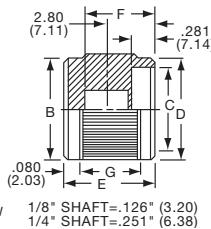

KN SERIES

KN501A1/4

NO. 6-32 SET SCREW 2 PLACES
1/8" SHAFT=.126" (3.20)
1/4" SHAFT=.251" (6.38)

Tyco Electronics Alcoswitch Color										
			A	B	C	D	E	F	G	
5-1437622-1	KN501A1/8	Natural	.500(12.7)	.445(11.3)	.374(9.50)	.445(11.3)	.625(15.9)	.512(13.0)	.456(11.58)	
5-1437622-0	KN501A1/4	Natural	.500(12.7)	.445(11.3)	.374(9.50)	.445(11.3)	.625(15.9)	.512(13.0)	.456(11.58)	
5-1437622-3	KN501B1/8	Black	.500(12.7)	.445(11.3)	.374(9.50)	.445(11.3)	.625(15.9)	.512(13.0)	.456(11.58)	
5-1437622-2	KN501B1/4	Black	.500(12.7)	.445(11.3)	.374(9.50)	.445(11.3)	.625(15.9)	.512(13.0)	.456(11.58)	
6-1437622-2	KN701A1/4	Natural	.750(19.1)	.695(17.7)	.590(15.0)	.695(17.7)	.625(15.9)	.512(13.0)	.456(11.58)	
6-1437622-3	KN701B1/4	Black	.750(19.1)	.695(17.7)	.590(15.0)	.695(17.7)	.625(15.9)	.512(13.0)	.456(11.58)	
Two Toned			Body-Top							
5-1437622-5	KN501BA1/8	Blk. - Ntl.	.500(12.7)	.445(11.3)	.374(9.50)	.445(11.3)	.625(15.9)	.512(13.0)	.456(11.58)	
5-1437622-4	KN501BA1/4	Blk. - Ntl.	.500(12.7)	.445(11.3)	.374(9.50)	.445(11.3)	.625(15.9)	.512(13.0)	.456(11.58)	
6-1437622-5	KN701BA1/8	Blk. - Ntl.	.750(19.1)	.695(17.7)	.590(15.0)	.695(17.7)	.625(15.9)	.512(13.0)	.456(11.58)	
6-1437622-4	KN701BA1/4	Blk. - Ntl.	.750(19.1)	.695(17.7)	.590(15.0)	.695(17.7)	.625(15.9)	.512(13.0)	.456(11.58)	