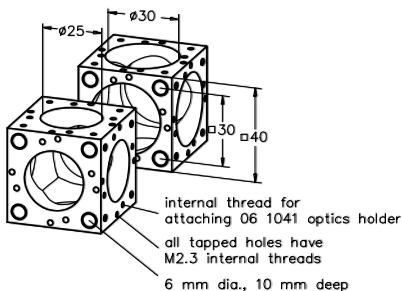

Stangen

Die Stangen dienen zum Verbinden der Mikrobank Bauelemente.

- Aus rost- und säurebeständigem Stahl
- Induktiv gehärtet und geläppt -> keine Spuren der Schrauben etc. an den Stangen
- Poliert Oberflächen und enge Fertigungstoleranzen garantieren optimale Nutzung mit MB-Platten -> jedes Teil passt
- Zusätzlich ist die Durchbiegung der Stangen äußerst gering
- Keine Verkippung in den Aufnahmeplatten
- Linearität 0.2 mm/m (linear abnehmend)
- Stangen 150 mm und 300 mm mit Skala erhältlich

Stangen Rods

Produktbezeichnung	Part No.
Item Title	Part No.
Rod 20 mm	G061207000
Set of Rods 20 mm, 10 ea.	G061206000
Rod 30 mm	G061208000
Set of Rods 30 mm, 10 ea	G061213000
Rod 75 mm	G061209000
Set of Rods 75 mm, 10 ea	G061214000
Rod 150 mm	G061210000
Set of Rods 150 mm, 10 ea	G061215000
Rod 200 mm	G061205000
Set of Rods 200 mm, 10 ea	G061218000
Rod 300 mm	G061211000
Set of Rods 300 mm, 10 ea	G061216000
Rod 450 mm	G061212000
Set of Rods 450 mm, 10 ea	G061217000
Rod 150 mm With Scale	G061219000
Rod 300 mm With Scale	G061241000

Würfel

- Multifunktionselemente
- Für kompakte, dreidimensionale Aufbauten wie z.B. Strahlteilungen und Strahlumlenkungen
- Würfel werden ohne Schrauben ausgeliefert, bitte bestellen Sie gleich mit: z.B. Gewindestifte M2.3x3 (150 Stück) G061011000.
- Weiteres Zubehör finden Sie bei Werkzeug und Schrauben.

Cube

- Multi-purpose structural elements
- For assembling compact, three-dimensional, optical systems, such as beamsplitters or beamsteering optics
- Cubes are delivered without screws, feel free to order: e.g. Set of screws M2.3 x 3 (qty. 150) G061011000
- Please look at section tools and screws regarding more accessories