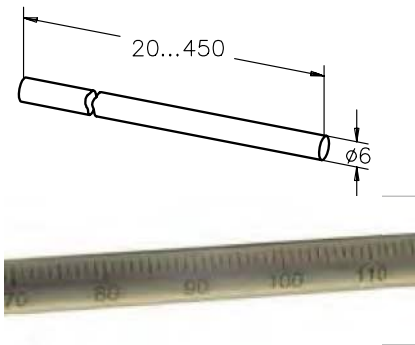

Stangen

Die Stangen dienen zum Verbinden der Mikrobank Bauelemente.

- Aus rost- und säurebeständigem Stahl
- Induktiv gehärtet und geläppt -> keine Spuren der Schrauben etc. an den Stangen
- Poliert Oberflächen und enge Fertigungstoleranzen garantieren optimale Nutzung mit MB-Platten -> jedes Teil passt
- Zusätzlich ist die Durchbiegung der Stangen äußerst gering
- Keine Verkippung in den Aufnahmeplatten
- Linearität 0.2 mm/m (linear abnehmend)
- Stangen 150 mm und 300 mm mit Skala erhältlich

Rods

Rods are used to combine Microbench construction elements.

- Highest durability due to acid-resistant stainless steel
- Induction hardened -> no mark of screws etc. on the rods
- Lapped surfaces and tight tolerances guarantee optimum use with Microbench plates -> each part fits.
- Furthermore, the bending of these rods is absolutely minimum.
- Linearity 0.2 mm/m (linear decreasing)
- No tilting of the mounting plates.
- Rods 150 mm and 300 mm available with scale

Stangen Rods

Produktbezeichnung	Part No.
Item Title	Part No.
Rod 20 mm	G061207000
Set of Rods 20 mm, 10 ea.	G061206000
Rod 30 mm	G061208000
Set of Rods 30 mm, 10 ea	G061213000
Rod 75 mm	G061209000
Set of Rods 75 mm, 10 ea	G061214000
Rod 150 mm	G061210000
Set of Rods 150 mm, 10 ea	G061215000
Rod 200 mm	G061205000
Set of Rods 200 mm, 10 ea	G061218000
Rod 300 mm	G061211000
Set of Rods 300 mm, 10 ea	G061216000
Rod 450 mm	G061212000
Set of Rods 450 mm, 10 ea	G061217000
Rod 150 mm With Scale	G061219000
Rod 300 mm With Scale	G061241000

Würfel

- Multifunktionselemente
- Für kompakte, dreidimensionale Aufbauten wie z.B. Strahlteilungen und Strahlumlenkungen
- Würfel werden ohne Schrauben ausgeliefert, bitte bestellen Sie gleich mit: z.B. Gewindestifte M2.3x3 (150 Stück) G061011000.
- Weiteres Zubehör finden Sie bei Werkzeug und Schrauben.