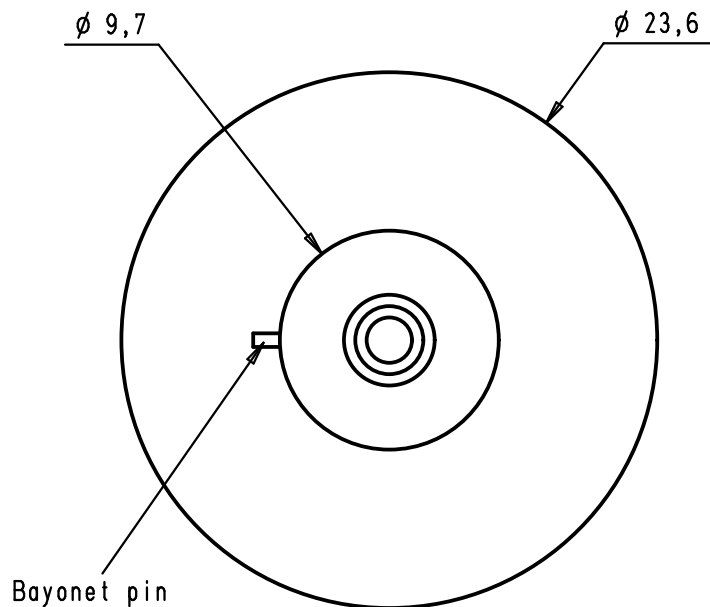

1 2 3 4 5 6

A

B

C

D

Locator to be used with contacts with part numbers : 09 69 X82 5140
 09 69 X82 5144
 09 69 X82 5230
 09 69 X82 5232
 09 69 X82 5233

				Dot.	Name	 All Dim. in mm Orig. Size DIN A 4	D-Sub, tool, locator for coaxial contacts crimping	Maßstab/ Scale 3:1
			Detail.	18/11/09	PK			
			Insp.					
			Stand.					
EC01099	18/11/09	PK	HARTING EURL F-95972 Paris				TB 09 99 000 0507	Blatt/ Page 1 / 1
Mod.	Dot.	Name	Sub.					