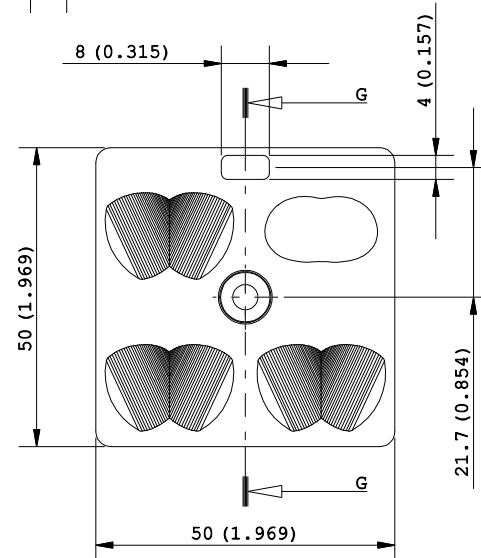

CONFIDENTIAL

NOTE:
 - Dimensions in inches into brackets
 - For missing dimensions see 3D file

PARTICOLARE : Lens Module 4 Array		DISEGNATORE : LM	PROGETTO : 527
CODICE : KNAC 0413 ASM		VISTO : LM/SB	CONTR : GV/SB
KCHATOD Via Monfalcone, 41 Cinisello Balsamo MILANO ITALIA WWW.KCHATOD.COM		DATA : 23/09/2014	
Tutte le dimensioni in mm. Toll. Gen. +/- 0.20 mm		TRATTAMENTI TERMICI : No One	
		MATERIALE : Optical PMMA	
SCALA : 1 : 1		FOGLIO : 1 of 1	