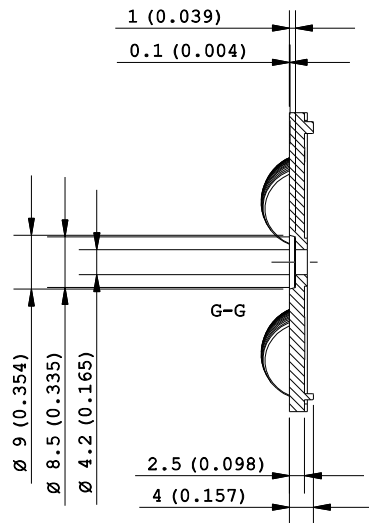

CONFIDENTIAL

NOTE:
 - Dimensions in inches into brackets
 - For missing dimensions see 3D file

PARTICOLARE : Lens Module 4 Array		DISEGNATORE : LM	PROGETTO : 527
CODICE : KNAC 0413 ASM		VISTO : LM/SB	CONTR : GV/SB
KCHATOD Via Monfalcone, 41 Cinisello Balsamo MILANO ITALIA WWW.KCHATOD.COM		DATA : 23/09/2014	
Tutte le dimensioni in mm. Toll. Gen. +/- 0.20 mm		TRATTAMENTI TERMICI : No One	
		MATERIALE : Optical PMMA	
SCALA : 1 : 1		FOGLIO : 1 of 1	