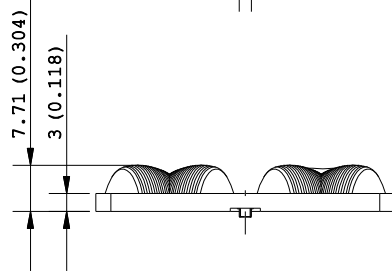

CONFIDENTIAL

NOTE:
 - Dimensions in inches into brackets
 - For missing dimensions see 3D file

PARTICOLARE : Lens Module 4 Array		DISEGNATORE : LM	PROGETTO : 527
CODICE : KNAC 0413 ASM		VISTO : LM/SB	CONTR : GV/SB
KCHATOD Via Monfalcone, 41 Cinisello Balsamo MILANO ITALIA WWW.KCHATOD.COM		DATA : 23/09/2014	
Tutte le dimensioni in mm. Toll. Gen. +/- 0.20 mm		TRATTAMENTI TERMICI : No One	
		MATERIALE : Optical PMMA	
SCALA : 1 : 1		FOGLIO : 1 of 1	