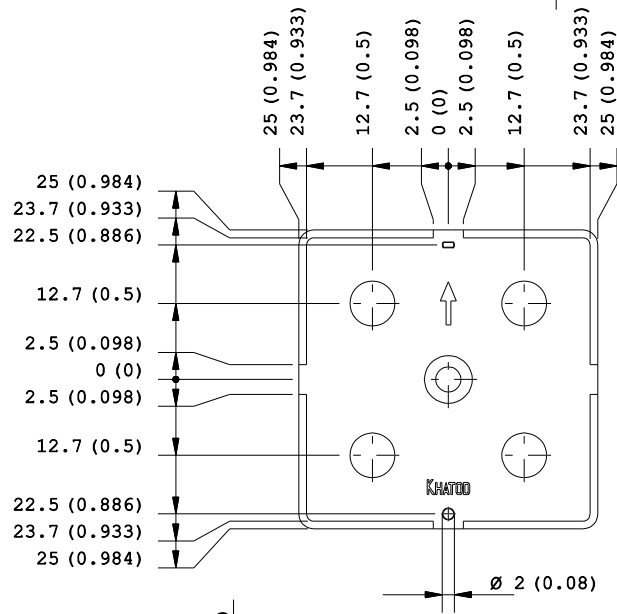

CONFIDENTIAL

NOTE:
 - Dimensions in inches into brackets
 - For missing dimensions see 3D file

PARTICOLARE : Lens Module 4 Array		DISEGNATORE : LM	PROGETTO : 527
CODICE : KNAC 0413 ASM		VISTO : LM/SB	CONTR : GV/SB
KCHATOD Via Monfalcone, 41 Cinisello Balsamo MILANO ITALIA WWW.KCHATOD.COM		DATA : 23/09/2014	
Tutte le dimensioni in mm. Toll. Gen. +/- 0.20 mm		TRATTAMENTI TERMICI : No One	
		MATERIALE : Optical PMMA	
SCALA : 1 : 1		FOGLIO : 1 of 1	