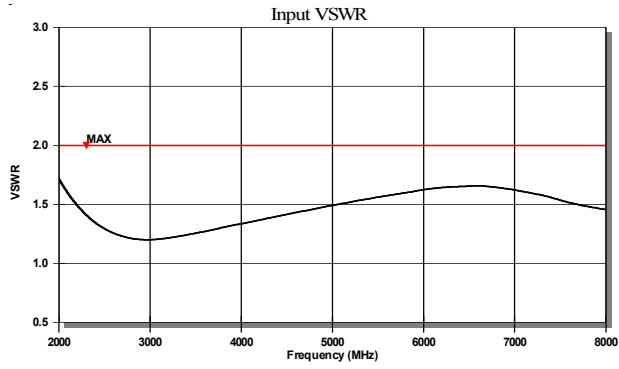

Current (mA)
100ma

Temp (°C)
23

Tested By

Comments

2000	1.72
3000	1.20
4000	1.34
5000	1.49
6000	1.62
7000	1.62
8000	1.46
MAX	1.72
SPEC:	2.00
ID:639	PASS

2000	-58.66
3000	-59.46
4000	-57.90
5000	-55.33
6000	-52.50
7000	-50.33
8000	-48.40
ID:640	PASS