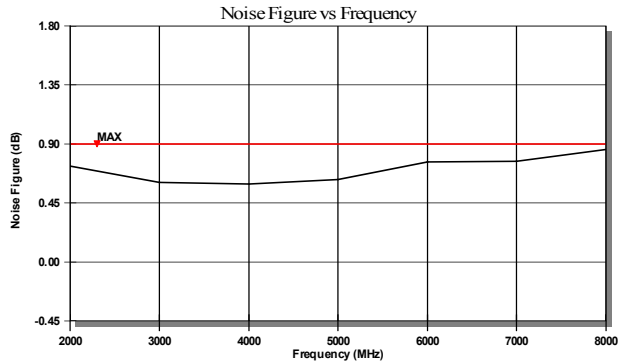

2000	1.36
3000	1.50
4000	1.50
5000	1.42
6000	1.48
7000	1.38
8000	1.28
MAX	1.53
SPEC:	2.00
ID:642	PASS

4/11/2008 8:50:33 AM ID:641 V2.1.1600