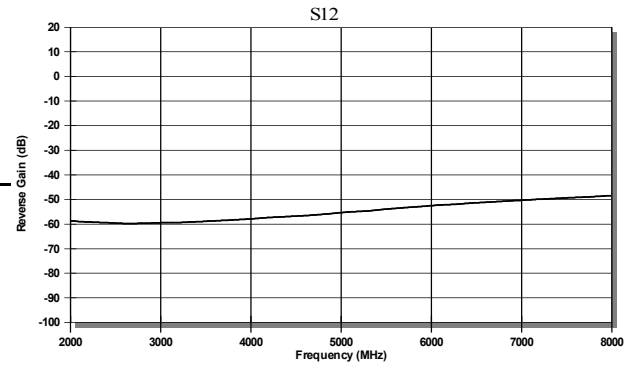

Current (mA)
100ma

Temp (°C)
23

Tested By

Comments

2000	1.72
3000	1.20
4000	1.34
5000	1.49
6000	1.62
7000	1.62
8000	1.46
MAX	1.72
SPEC:	2.00
ID:639	PASS

2000	-58.66
3000	-59.46
4000	-57.90
5000	-55.33
6000	-52.50
7000	-50.33
8000	-48.40
ID:640	PASS