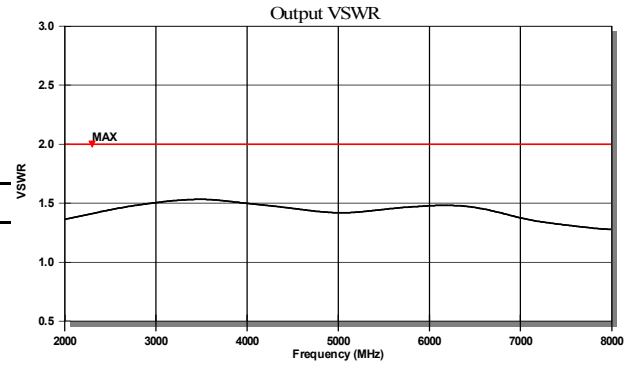

4/11/2008 8:50:25 AM ID:639 V2.1.1600

2000	32.10
3000	30.97
4000	30.62
5000	31.10
6000	31.71
7000	31.88
8000	32.03
MIN	30.61
SPEC:	26.00
FLAT+/-	0.74
SPEC+/-	1.00
ID:641	PASS

4/11/2008 8:50:31 AM ID:640 V2.1.1600