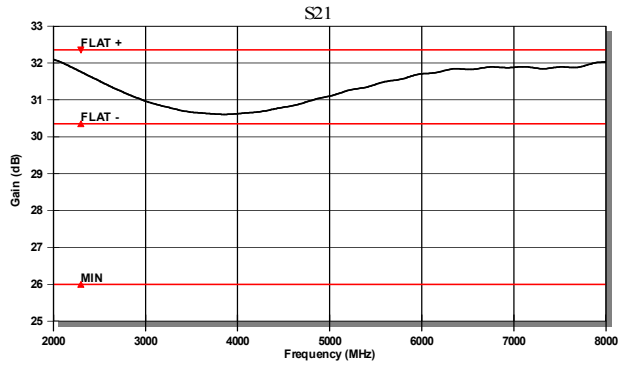

2000	-58.66
3000	-59.46
4000	-57.90
5000	-55.33
6000	-52.50
7000	-50.33
8000	-48.40
ID:640	PASS

4/11/2008 8:50:25 AM ID:639 V2.1.1600