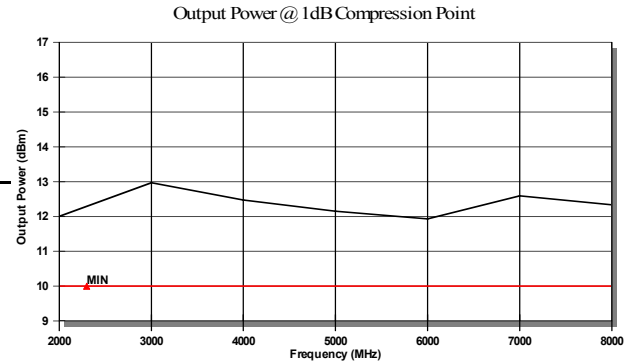

2000	0.73
3000	0.61
4000	0.60
5000	0.63
6000	0.76
7000	0.77
8000	0.86
MAX	0.86
SPEC:	0.90
ID:643	PASS

4/11/2008 8:50:35 AM ID:642 V2.1.1600