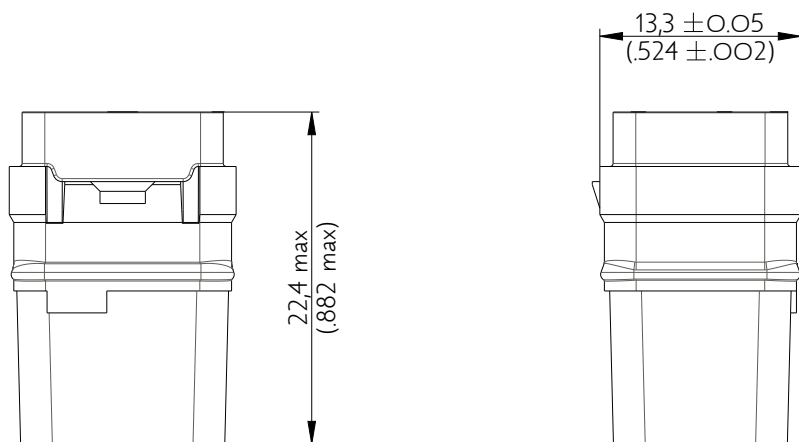

SIME0412SD

Amphenol Air LB

2, rue Clément Ader - ZAC de WE - 08110 CARRIGNAN - Tel.: (33) 03.24.22.78.49 - E-mail: support-technique@amphenol-airlb.fr

Ce document est la propriété d'Amphenol Air LB et ne peut être reproduit ou communiqué sans son autorisation / This datasheet is the property of Amphenol Air LB and cannot be reproduced or communicated without authorization