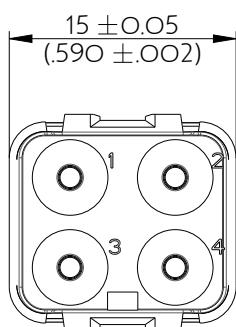

SIME0412SD

Amphenol Air LB

2, rue Clément Ader - ZAC de WE - 08110 CARRIGNAN - Tel.: (33) 03.24.22.78.49 - E-mail: support-technique@amphenol-airlb.fr

Ce document est la propriété d'Amphenol Air LB et ne peut être reproduit ou communiqué sans son autorisation / This datasheet is the property of Amphenol Air LB and cannot be reproduced or communicated without authorization