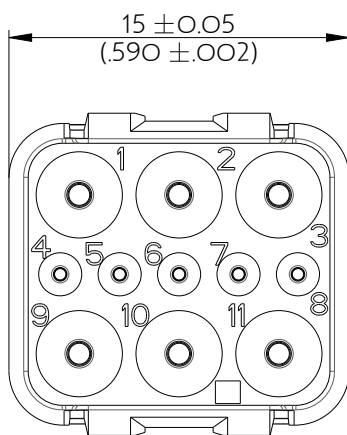

SIME9901SD

Amphenol Air LB

2, rue Clément Ader - ZAC de WE - 08110 CARGNAN - Tel.: (33) 03.24.22.78.49 - E-mail: support-technique@amphenol-airlb.fr

Ce document est la propriété d'Amphenol Air LB et ne peut être reproduit ou communiqué sans son autorisation / This datasheet is the property of Amphenol Air LB and cannot be reproduced or communicated without authorization