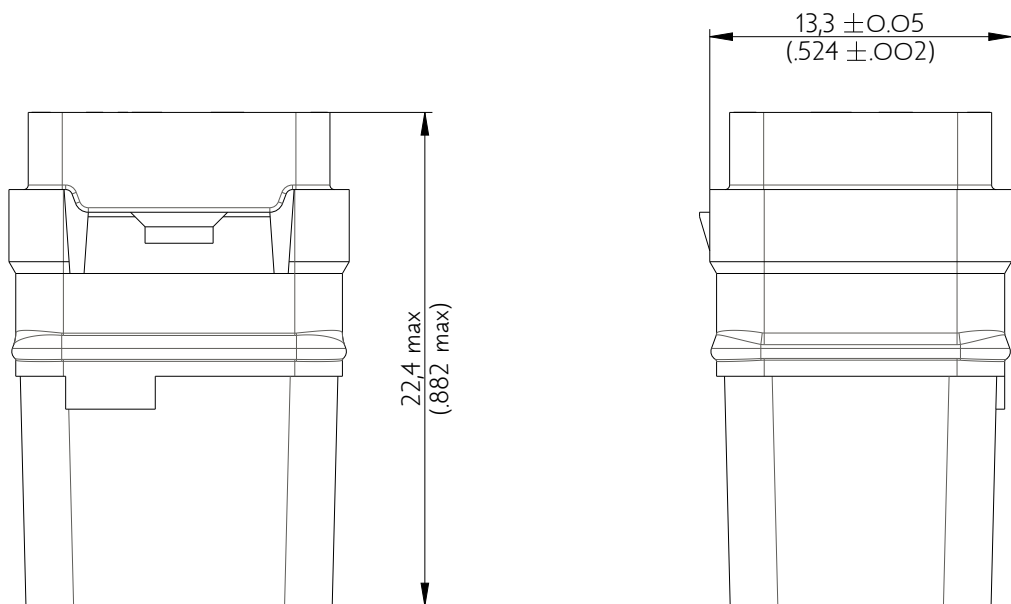

SIME9901SD

Amphenol Air LB

2, rue Clément Ader - ZAC de WE - 08110 CARGNAN - Tel.: (33) 03.24.22.78.49 - E-mail: support-technique@amphenol-airlb.fr

Ce document est la propriété d'Amphenol Air LB et ne peut être reproduit ou communiqué sans son autorisation / This datasheet is the property of Amphenol Air LB and cannot be reproduced or communicated without authorization