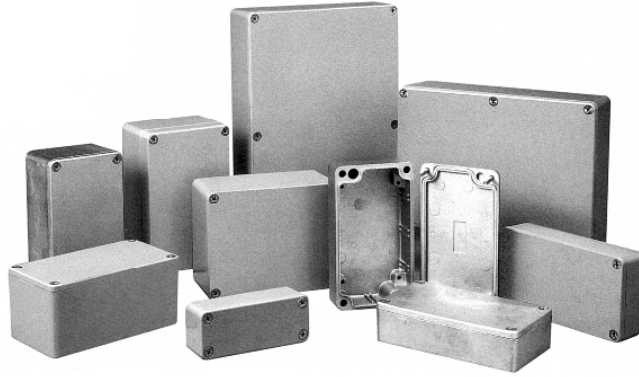

## ALUMINUM NEMA 4X DIE-CAST BOX

### Ordering Information

Natural Finish Catalog No.	Gray Finish Catalog No.	Size L x W x D	Similar To
AN-1300	AN-2800-G	3.54 x 1.42 x 1.18	AN-2800
AN-1301	AN-2801-G	2.52 x 2.28 x 1.38	AN-2801
AN-1302	AN-2802-G	4.53 x 2.56 x 1.18	AN-2802
AN-1303	AN-2803-G	4.53 x 2.56 x 2.17	AN-2803
AN-1304	AN-2804-G	4.53 x 3.54 x 2.17	AN-2804
AN-1305	AN-2805-G	5.83 x 4.25 x 2.95	AN-2805
AN-1306	AN-2806-G	6.73 x 4.76 x 2.17	AN-2806
AN-1307	AN-2807-G	8.75 x 5.75 x 2.17	AN-2807
AN-1308	AN-2808-G	8.75 x 5.75 x 3.25	AN-2808
AN-1309	AN-2809-G	4.75 x 4.75 x 4.00	AN-2809
AN-1310	AN-2810-G	6.25 x 6.25 x 4.00	AN-2810
AN-1311	AN-2811-G	1.95 x 1.77 x 1.12	AN-2811
AN-1312	AN-2812-G	3.85 x 2.52 x 1.35	AN-2812
AN-1313	AN-2813-G	4.90 x 3.14 x 1.59	AN-2813
AN-1314	AN-2814-G	4.90 x 3.14 x 2.26	AN-2814
AN-1315	AN-2815-G	5.91 x 2.52 x 1.45	AN-2815
AN-1316	AN-2816-G	6.29 x 3.93 x 2.37	AN-2816
AN-1317	AN-2817-G	6.29 x 3.93 x 3.19	AN-2817
AN-1318*	N/ A	2.19 x 1.61 x 1.22	AN-2818*
AN-1319*	N/ A	3.13 x 2.93 x 2.05	AN-2819*
AN-1320*	N/ A	4.04 x 2.07 x 1.00	AN-2820*
AN-1321*	N/ A	6.89 x 3.15 x 2.36	AN-2821*
AN-1322*	N/ A	7.87 x 4.27 x 2.95	AN-2822*
AN-1323*	N/ A	10.24 x 6.30 x 3.56	AN-2823*