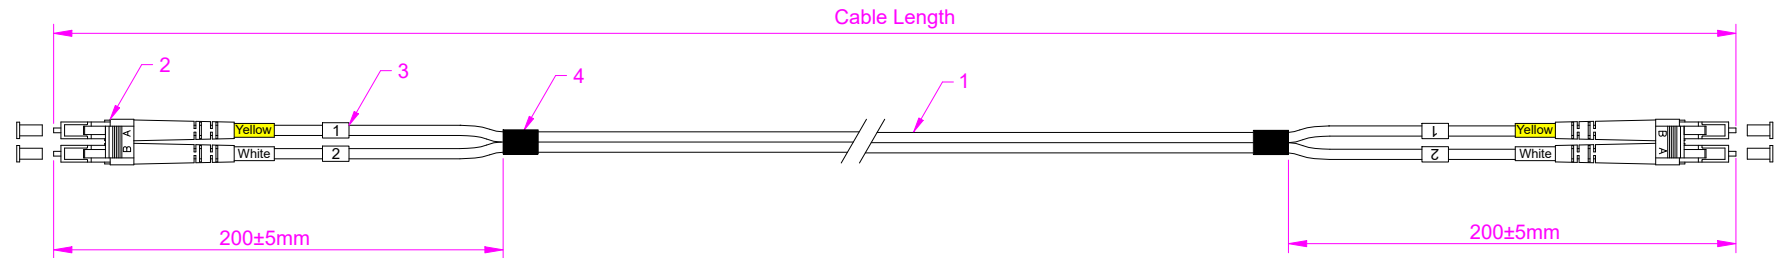

NOTES:  
 1.Insertion loss ≤0.3dB  
 2.Return loss ≥55dB

| Cable Length         | Tolerance       |
|----------------------|-----------------|
| Cable Length<1M      | 5cm             |
| 1M≤Cable Length<15M  | 10cm            |
| 15M≤Cable Length<30M | 15cm            |
| Cable Length≥30M     | Cable Length*1% |

|   |     |   |                                    |
|---|-----|---|------------------------------------|
| 4 | 2   | Black Shrinkage Tube  | 黑色热缩管                              |
| 3 | 4   | Cable Marker  | C型1,2字码                            |
| 2 | 2   | LC/UPC SM 2.0mm Duplex Connector(Blue Housing White Boot)                       | LC/UPC 单模 2.0mm 双工 连接头 (蓝色外壳 白色尾套) |
| 1 | A/R | OD: 2.0mm, Singlemode , 9/125 G657A1 ,Duplex,Fiber Optic Cable,Color:Yellow,PVC | Ø:2.0mm,单模 G657A1,双工, 黄色光缆, PVC    |

|      |     |     |                |    |
|------|-----|-----|----------------|----|
| ITEM | QTY | P/N | SPECIFICATIONS | 规格 |
|------|-----|-----|----------------|----|

|       |             |            |                |            |   |  |              |  |           |
|-------|-------------|------------|----------------|------------|---|--|--------------|--|-----------|
| adtek | 制图<br>DRAW  | YUFENG XIE | 日期<br>DATE     | 27-07-2022 | TITLE: Fiber Optic Patch Cord LC/UPC-LC/UPC Duplex 2.0mm Singlemode |  |              |  |           |
|       | 审核<br>CHECK |            | 批准<br>APPROVED |            | 客户图号<br>CUSTOMER NO   |  | 图号<br>DWG NO |  | 版次<br>REV |