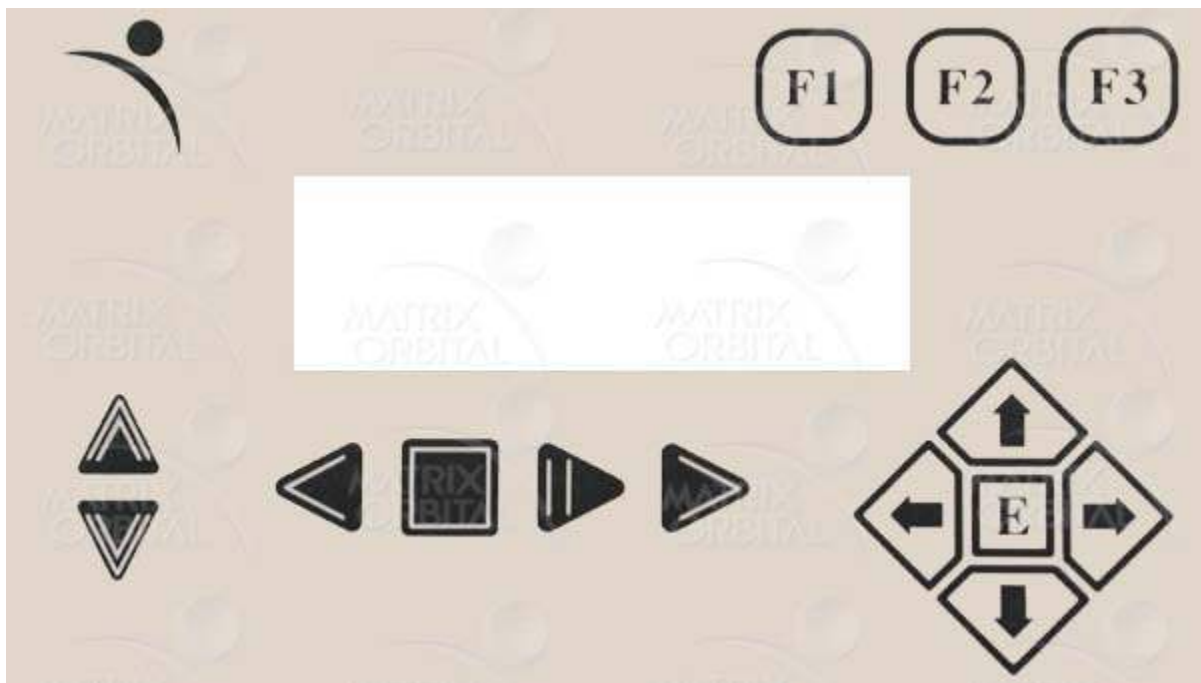

## KPP204A (15 Button Kpd Overlay)

May be used on any LK/VK 204-25 unit