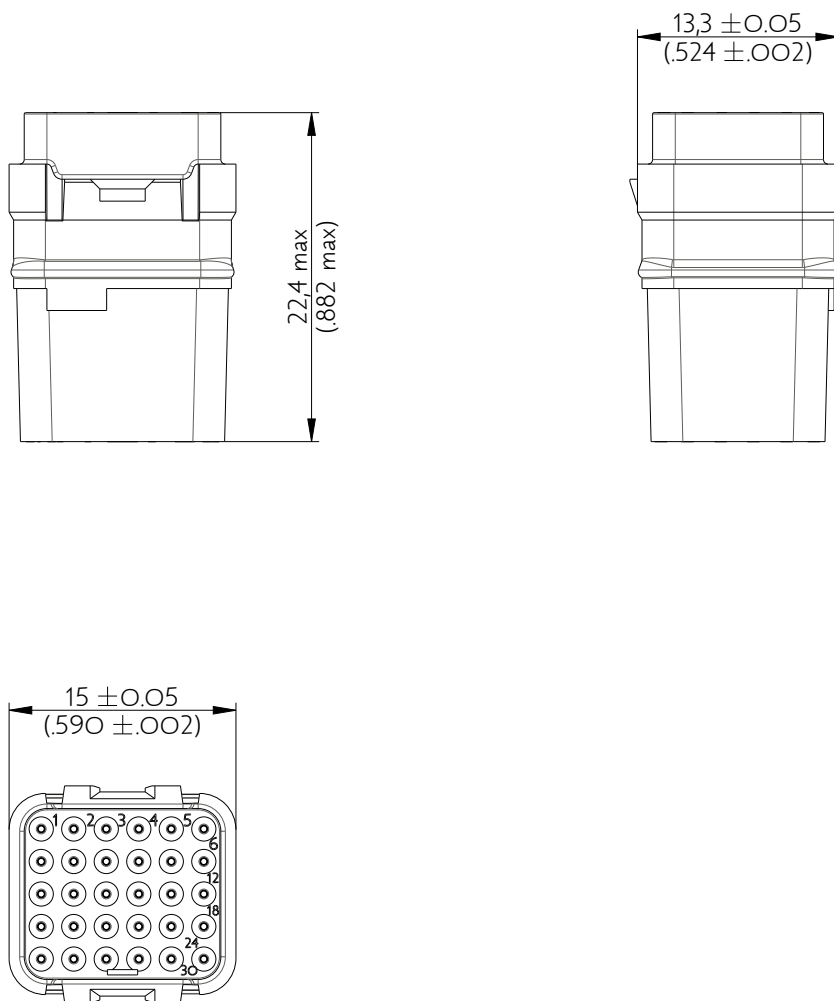

# SIME3023SD