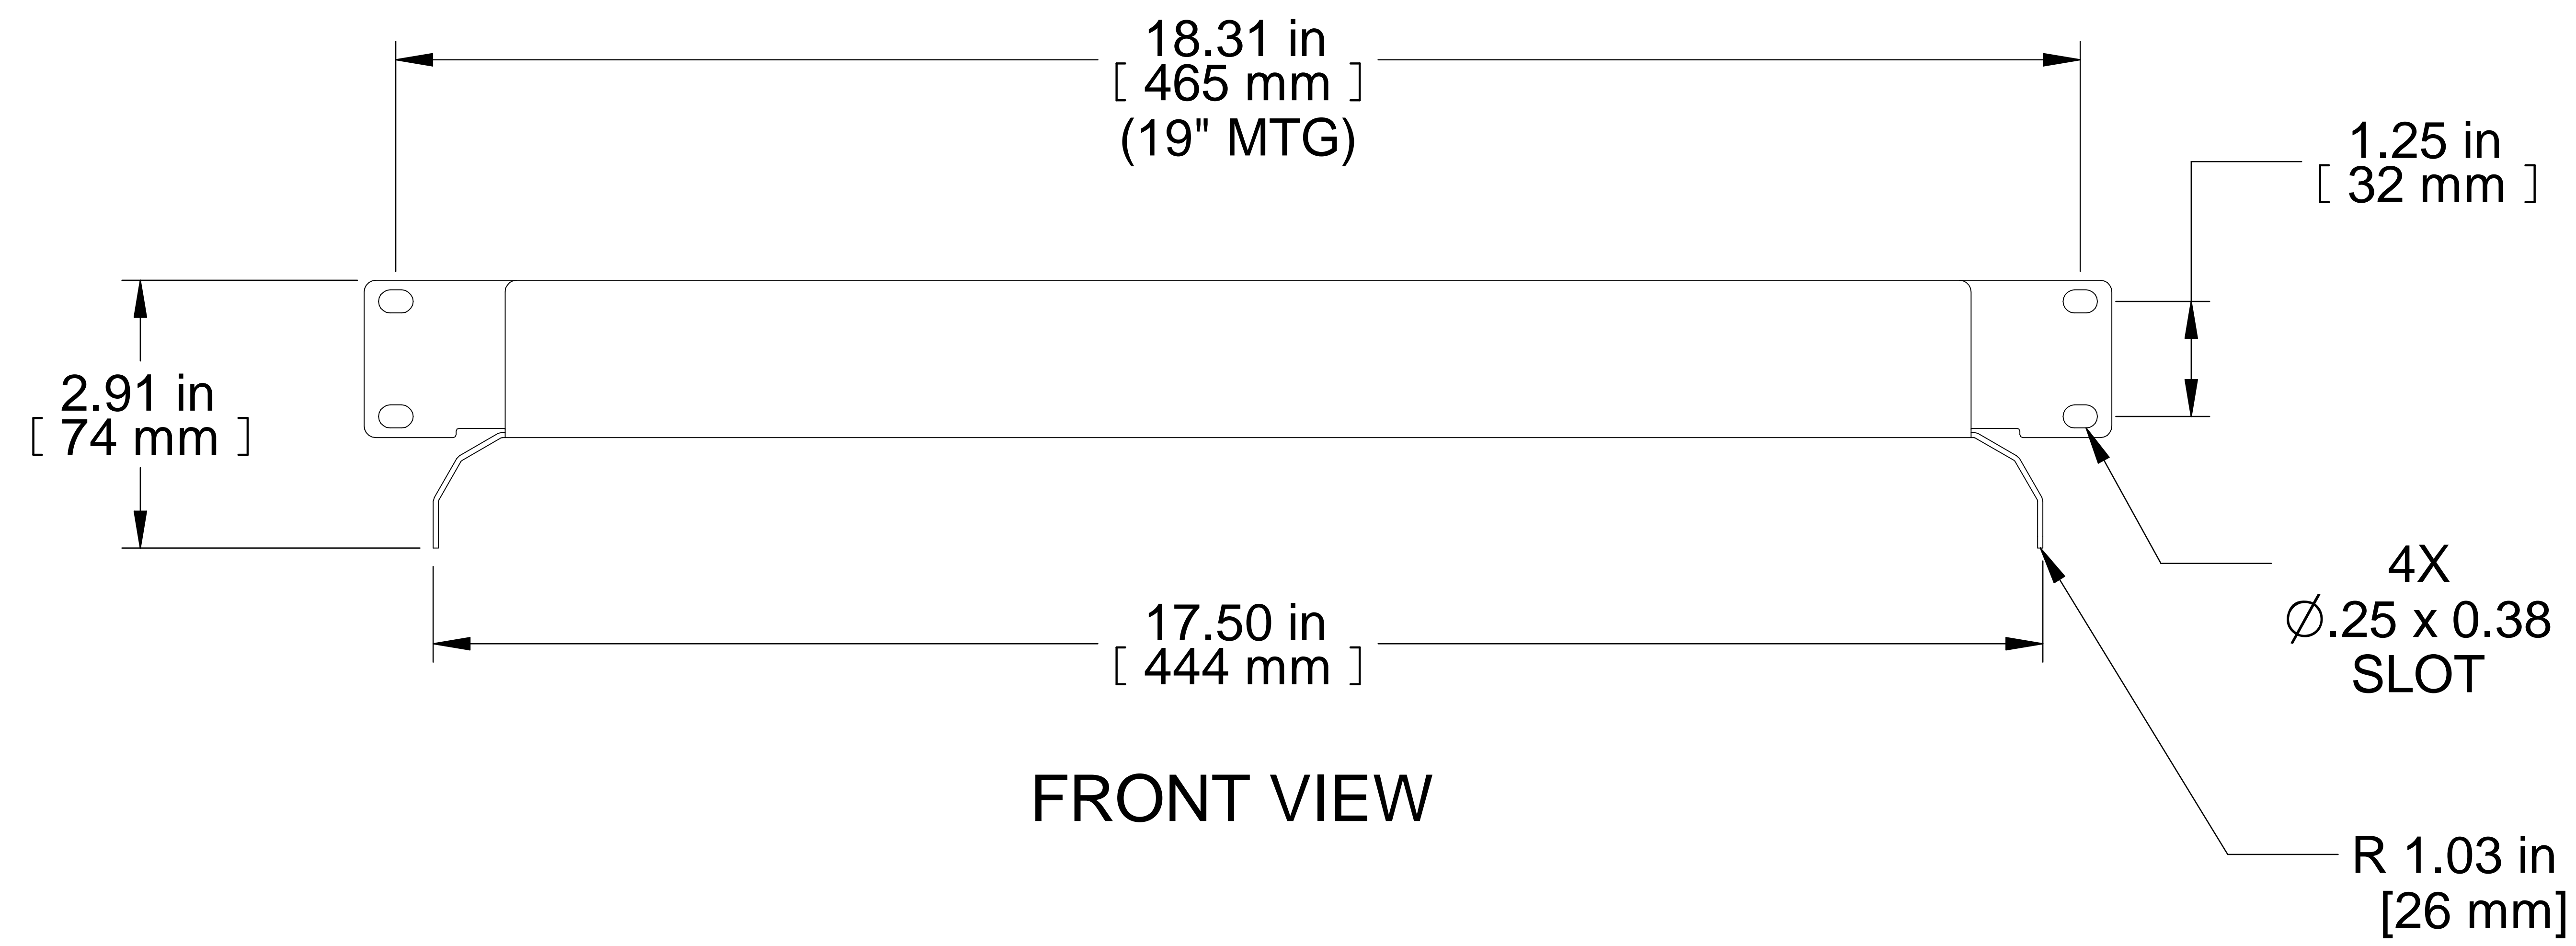

ISOMETRIC VIEW

Item Number	Title	Quantity
1	WATERFALL TROUGH 1U	1

PART NUMBERS

WCT1UBK	PAINTED BLACK TEXT.
---------	---------------------

NOTES

Includes 2 x 15" Hook & Loop Straps

Mounting Hardware Not Included

See Hammond Website for More Information

**Français**

Pour tous les détails sur nos produits, svp veuillez consulter notre site [www.hammondmfg.com](http://www.hammondmfg.com)  
 Data subject to change without notice. Isometric drawing not to scale.  
 Les données sont sujettes à changement sans préavis.