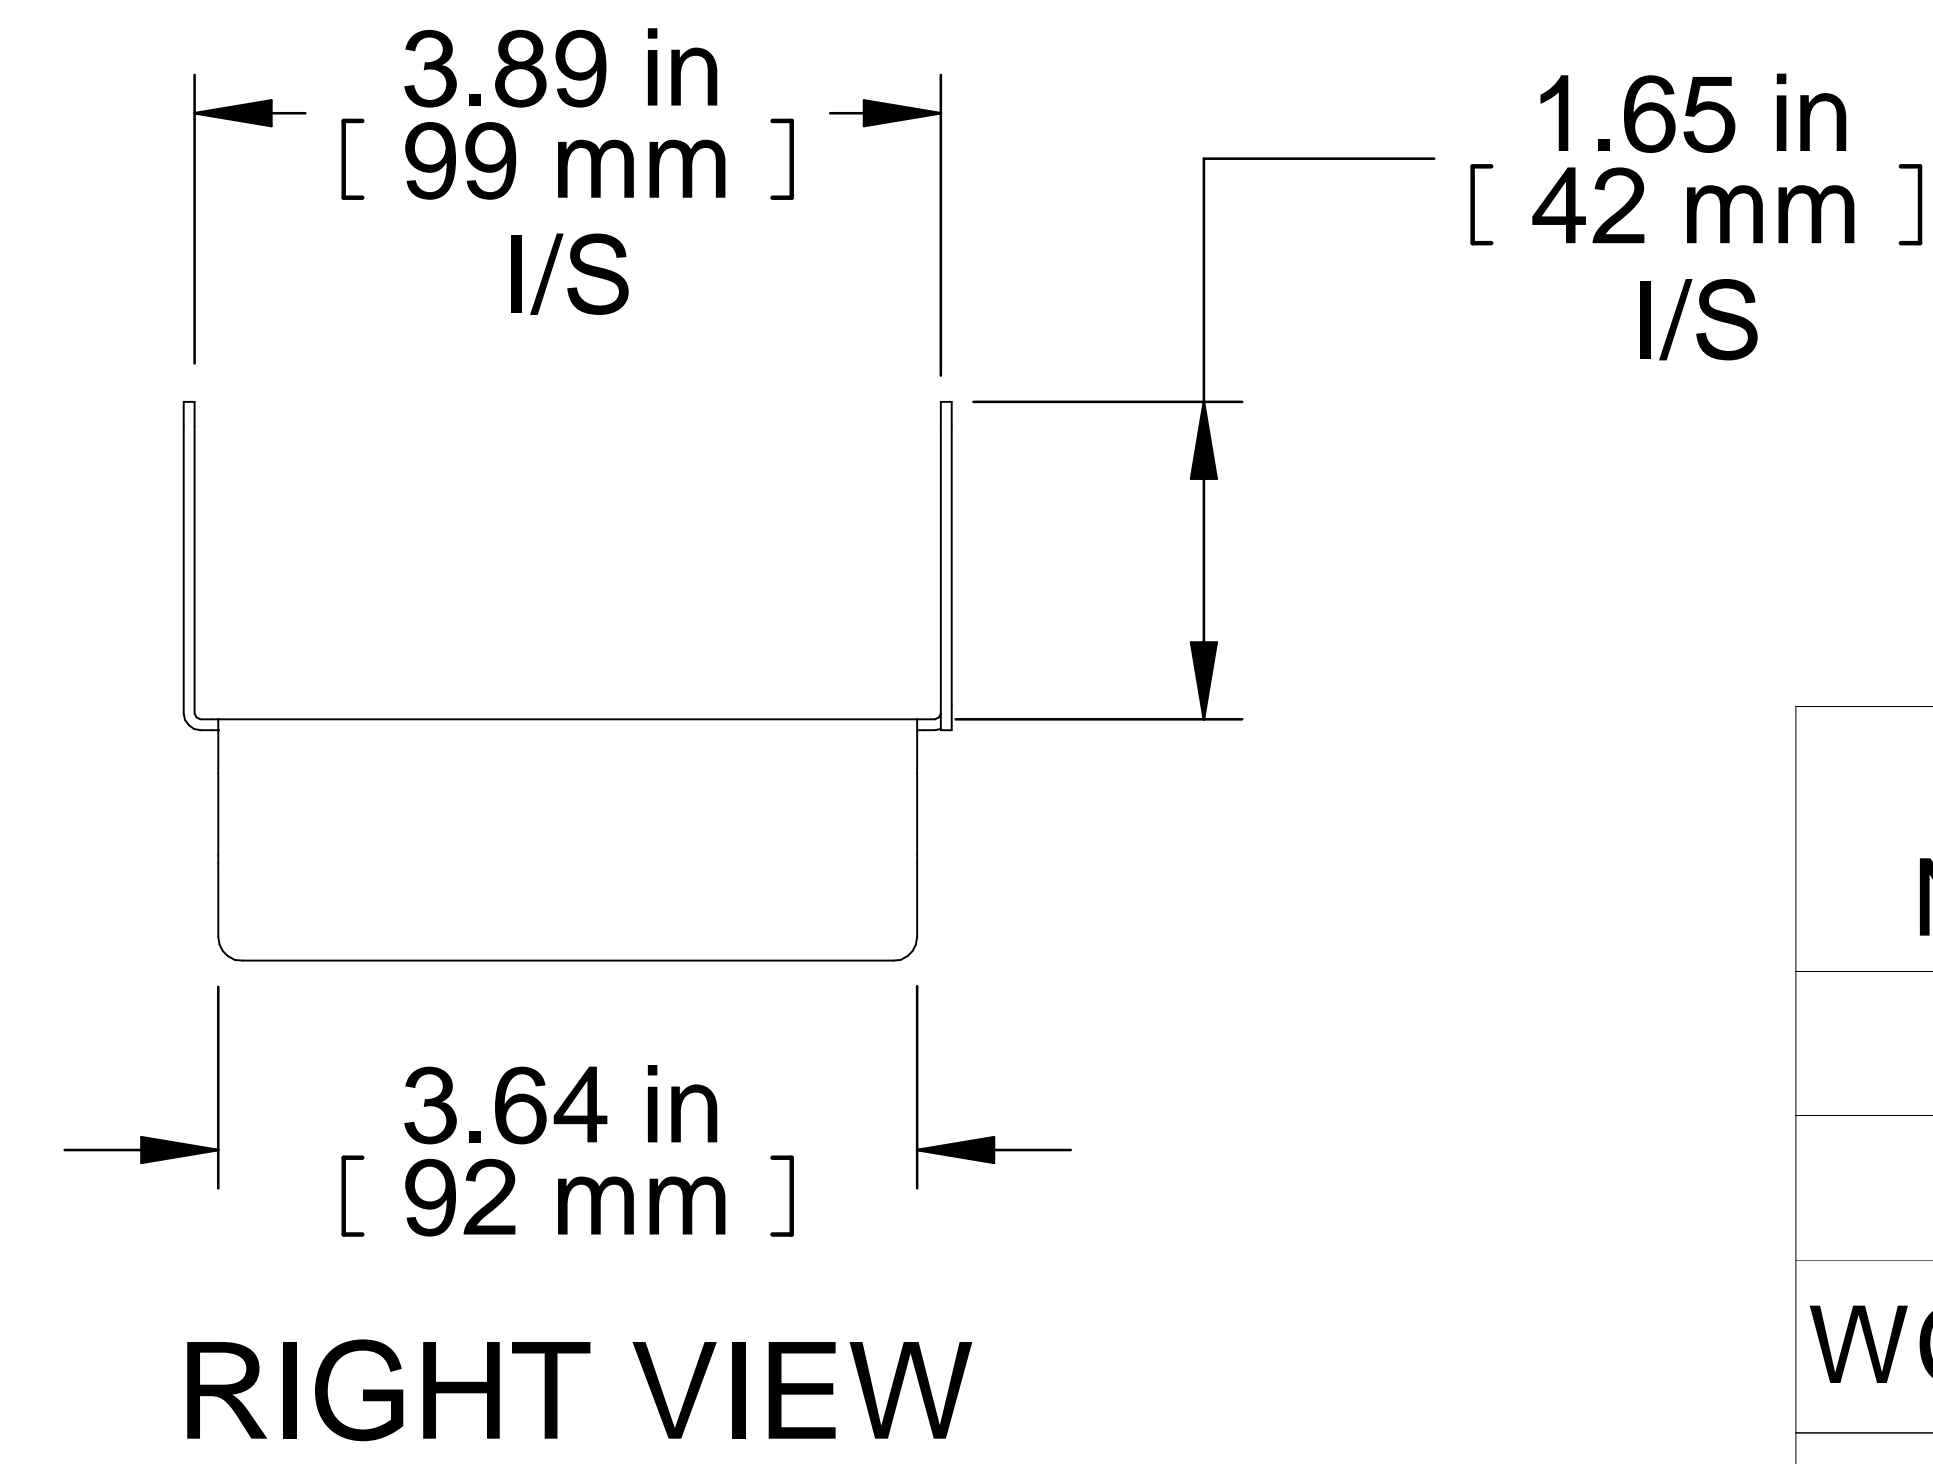

ISOMETRIC VIEW

Item Number	Title	Quantity
1	WATERFALL TROUGH 1U	1

PART NUMBERS

WCT1UBK	PAINTED BLACK TEXT.
---------	---------------------

NOTES

Includes 2 x 15" Hook & Loop Straps

Mounting Hardware Not Included

See Hammond Website for More Information

**Français**

Pour tous les détails sur nos produits, svp veuillez consulter notre site [www.hammondmfg.com](http://www.hammondmfg.com)  
 Data subject to change without notice. Isometric drawing not to scale.  
 Les données sont sujettes à changement sans préavis.