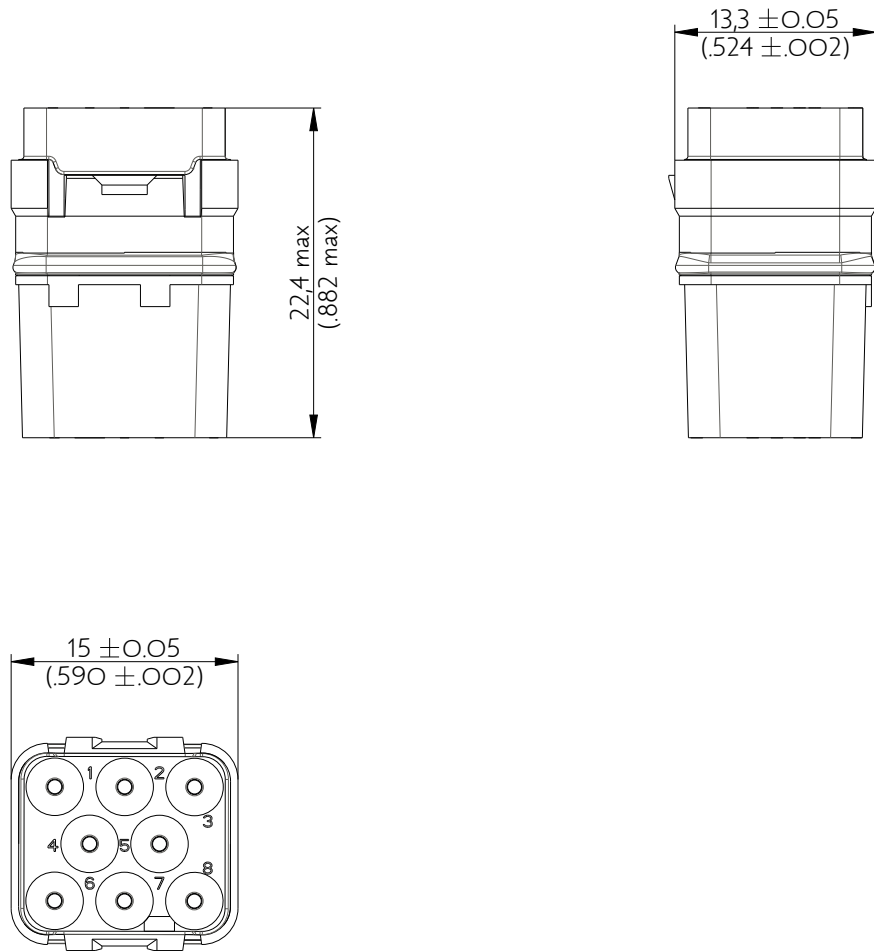

SIME0816SB

Amphenol Air LB

2, rue Clément Ader - ZAC de WE - 08110 CARGNAN - Tel.: (33) 03.24.22.78.49 - E-mail: support-technique@amphenol-airlb.fr

Ce document est la propriété d'Amphenol Air LB et ne peut être reproduit ou communiqué sans son autorisation / This datasheet is the property of Amphenol Air LB and cannot be reproduced or communicated without authorization