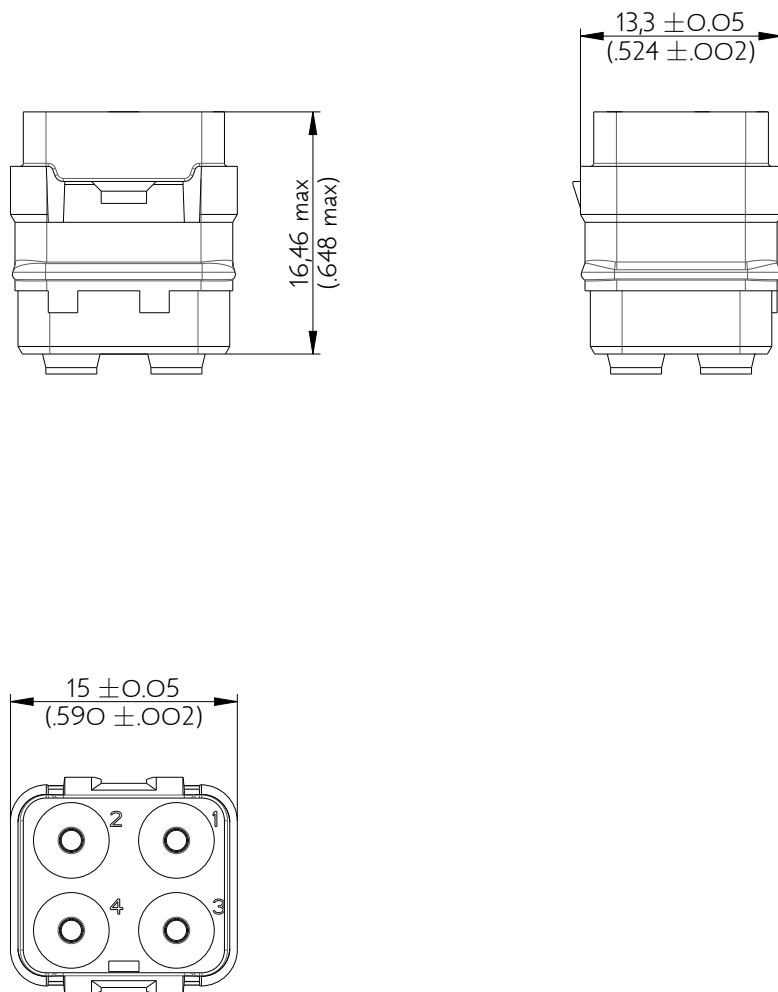

SIME0412PB

Amphenol Air LB

2, rue Clément Ader - ZAC de WE - 08110 CARRIGNAN - Tel.: (33) 03.24.22.78.49 - E-mail: support-technique@amphenol-airlb.fr

Ce document est la propriété d'Amphenol Air LB et ne peut être reproduit ou communiqué sans son autorisation / This datasheet is the property of Amphenol Air LB and cannot be reproduced or communicated without authorization