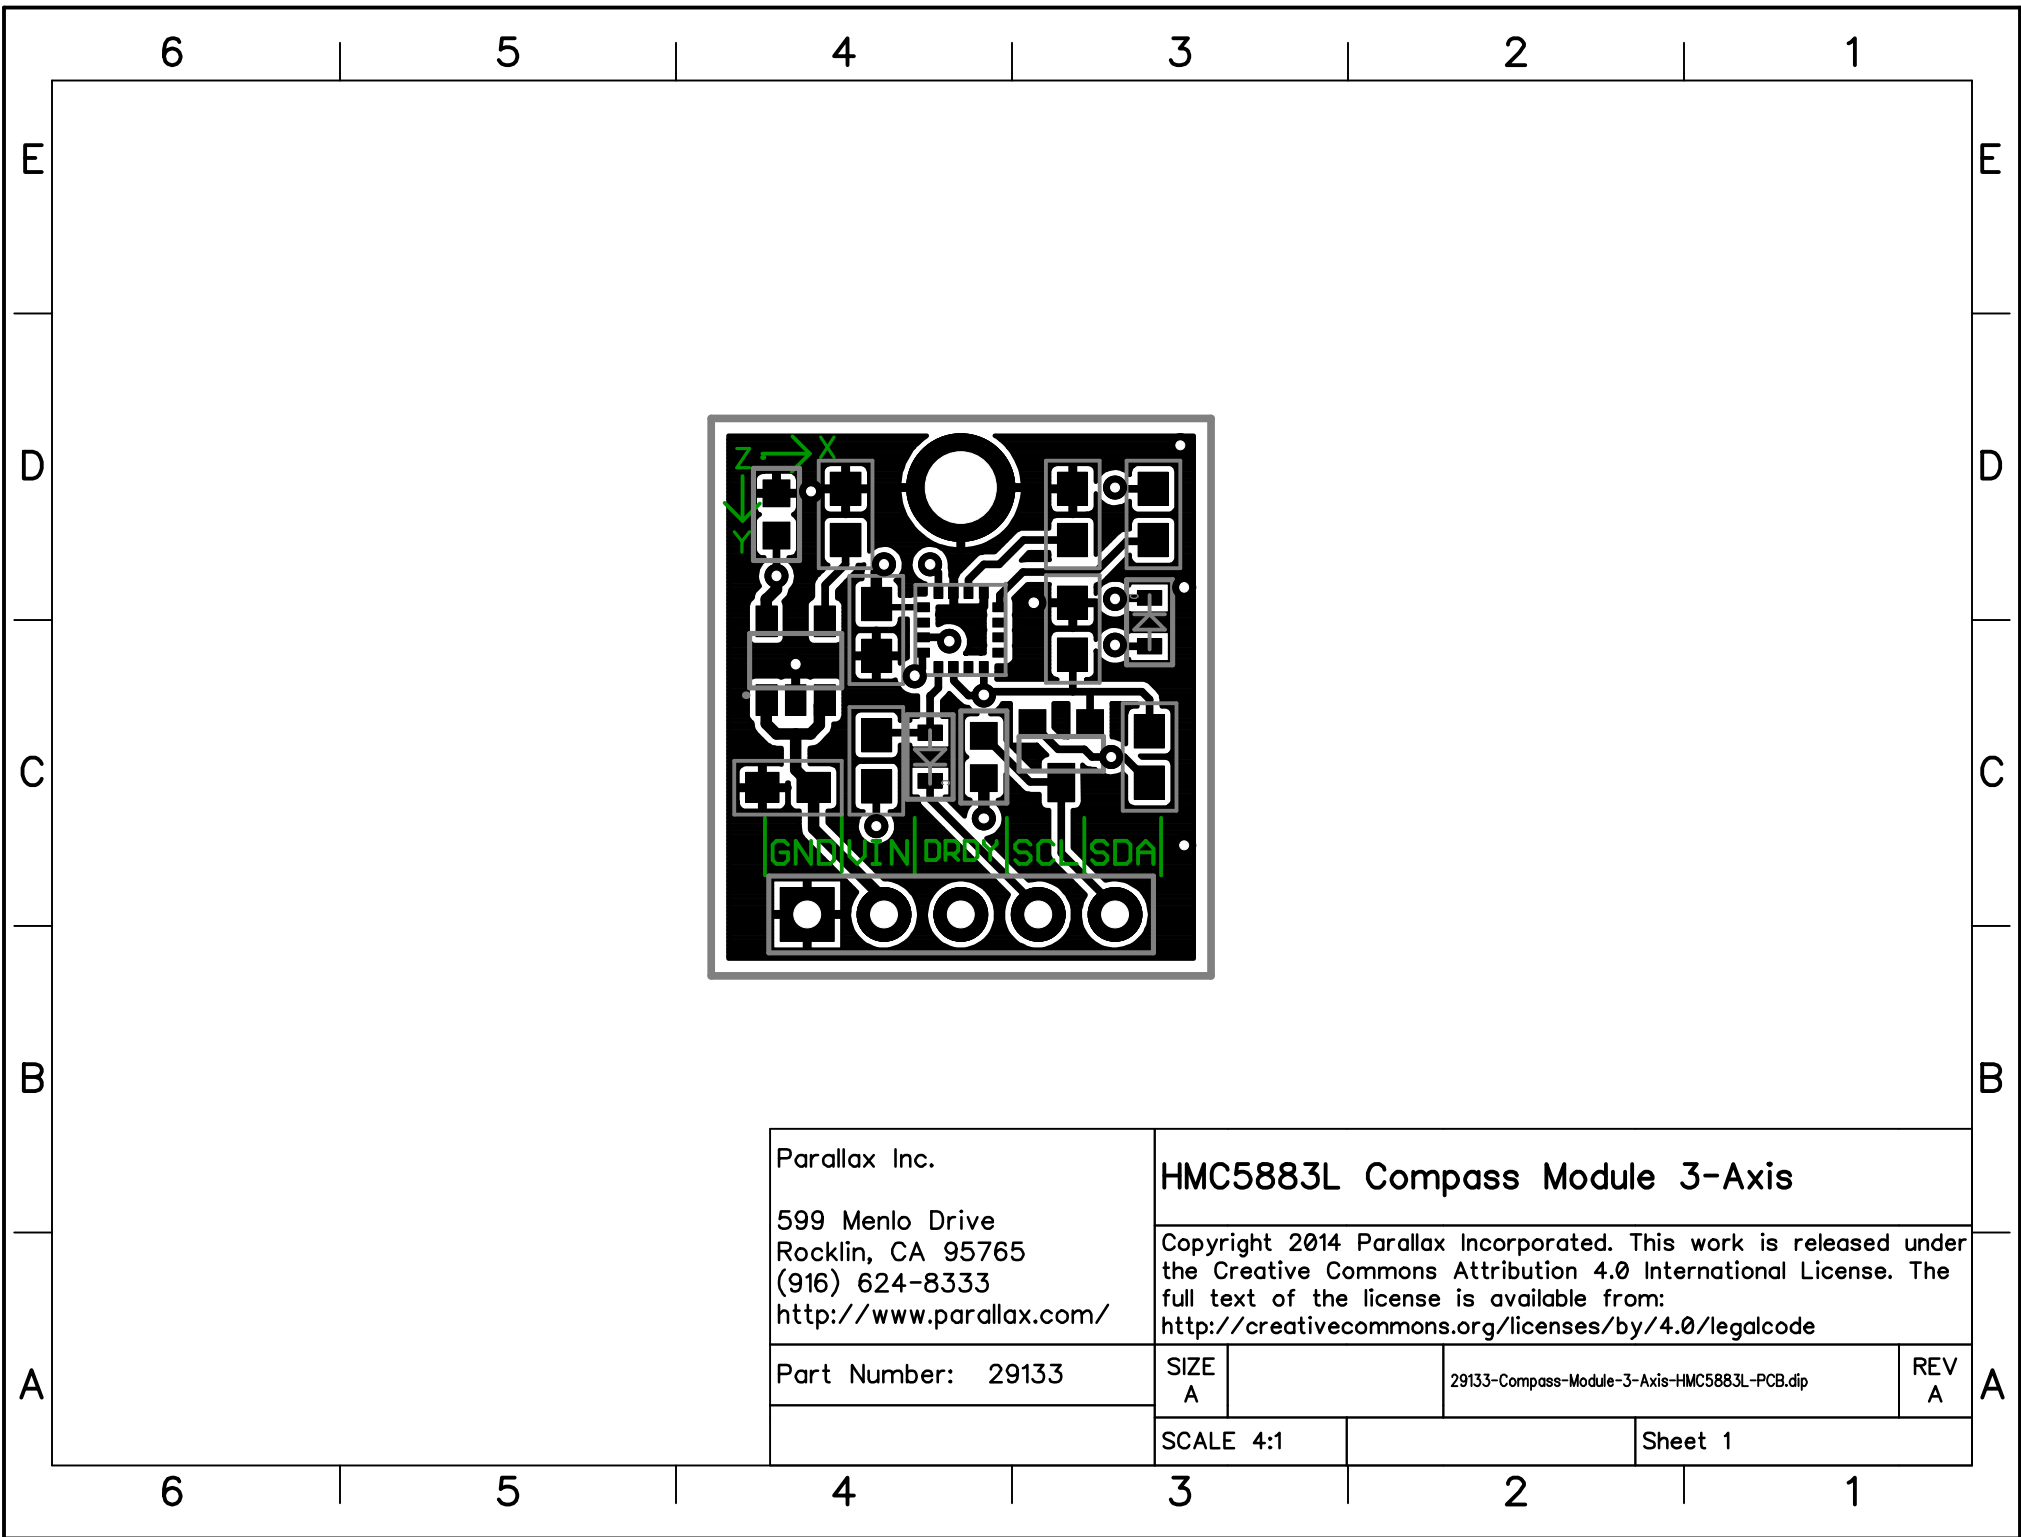

Part Number: 29133

SIZE  
A

29133-Compass-Module-3-Axis-HMC5883L-PCB.dip

REV  
A

SCALE 4:1

Sheet 1

Parallax Inc.  
 599 Menlo Drive  
 Rocklin, CA 95765  
 (916) 624-8333  
<http://www.parallax.com/>

Part Number: 29133

SIZE  
A

29133-Compass-Module-3-Axis-HMC5883L-PCB.dip

REV  
A

SCALE 4:1

Sheet 1

Parallax Inc.  
 599 Menlo Drive  
 Rocklin, CA 95765  
 (916) 624-8333  
<http://www.parallax.com/>

**HMC5883L Compass Module 3-Axis**