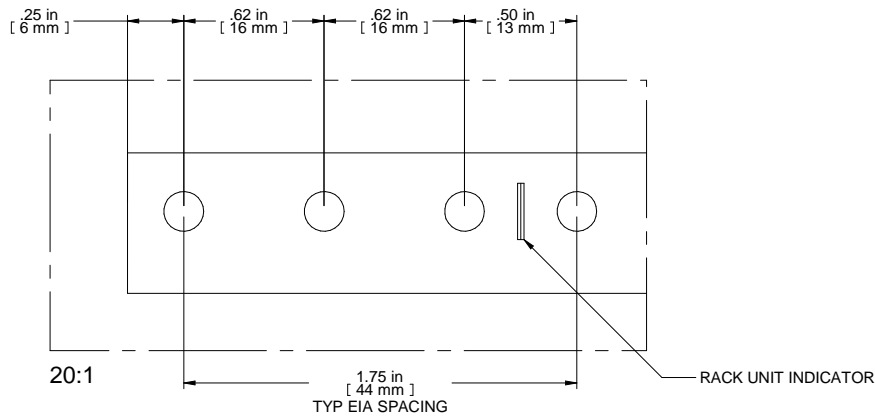

ISOMETRIC

PART NUMBERS	
URR36U	PAINT BLACK THIN FILM
NOTES	
SOLD AS PAIR	
MOUNTING HARDWARE NOT INCLUDED	
RACK UNITS MARKED	
SEE HAMMOND WEBSITE FOR MORE INFORMATION	
Français	

Pour tous les détails sur nos produits,  
 svp veuillez consulter notre site [www.hammondmfg.com](http://www.hammondmfg.com)  
 Data subject to change without notice. Isometric drawing not to scale.  
 Les données sont sujettes à changement sans préavis.