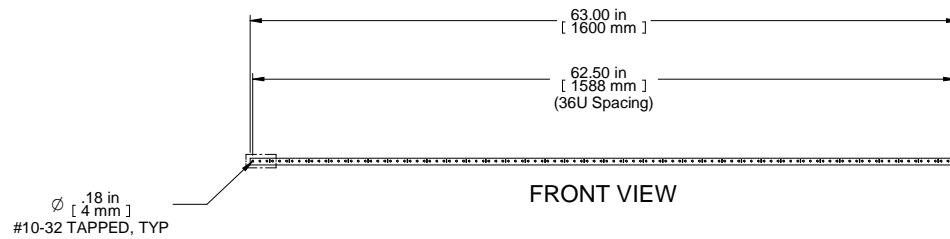

ISOMETRIC

PART NUMBERS	
URR36U	PAINT BLACK THIN FILM
NOTES	
SOLD AS PAIR	
MOUNTING HARDWARE NOT INCLUDED	
RACK UNITS MARKED	
SEE HAMMOND WEBSITE FOR MORE INFORMATION	
Français	

Pour tous les détails sur nos produits,  
 svp veuillez consulter notre site [www.hammondmfg.com](http://www.hammondmfg.com)  
 Data subject to change without notice. Isometric drawing not to scale.  
 Les données sont sujettes à changement sans préavis.