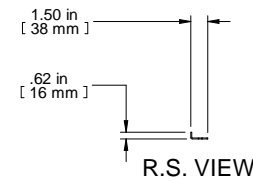

ISOMETRIC

PART NUMBERS	
URR36U	PAINT BLACK THIN FILM
NOTES	
SOLD AS PAIR	
MOUNTING HARDWARE NOT INCLUDED	
RACK UNITS MARKED	
SEE HAMMOND WEBSITE FOR MORE INFORMATION	
Français	

Pour tous les détails sur nos produits,  
 svp veuillez consulter notre site [www.hammondmfg.com](http://www.hammondmfg.com)  
 Data subject to change without notice. Isometric drawing not to scale.  
 Les données sont sujettes à changement sans préavis.