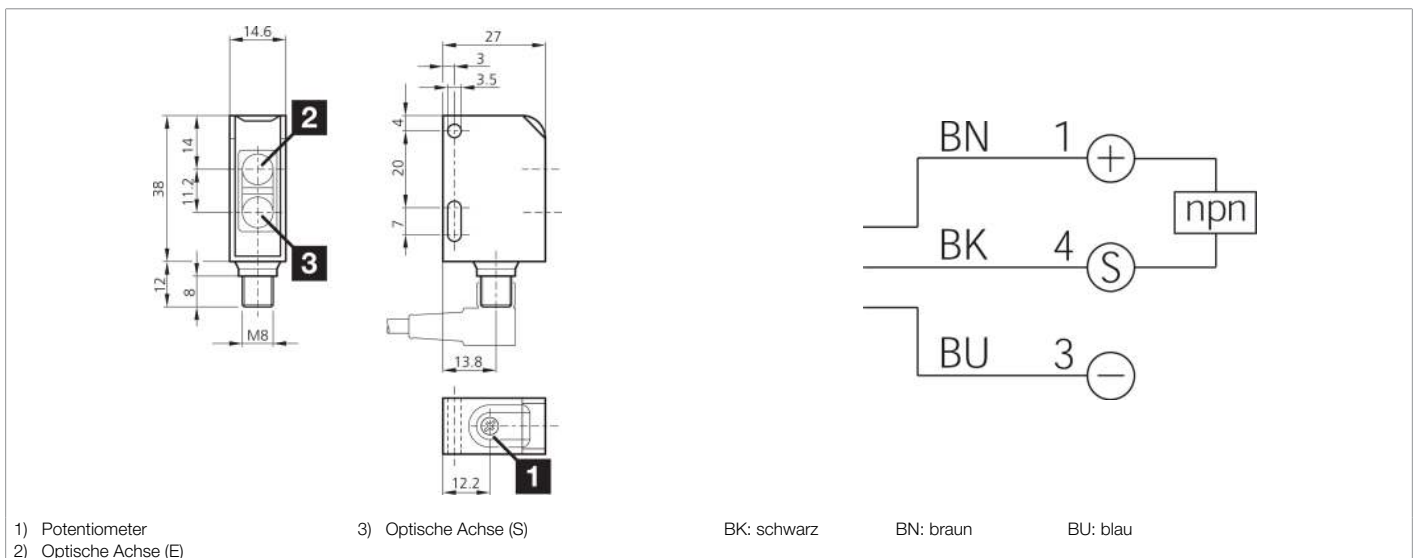

**206208**  
**OR 6-41 K 4 N2-T3**  
**Reflexionslichtschranke**

- Hohe Reichweite
- Sichtbares Rotlicht bei kleinem Leuchtfleck
- Polarisationsfilter
- Empfindlichkeit einstellbar
- Kompakte Bauform
- Universelle Montage
- LED Schaltzustandsanzeige

| Funktion |  |  |  |  |  |  |  |  |  |    |
|----------|--|--|--|--|--|--|--|--|--|----|
|          |  |  |  |  |  |  |  |  |  | CE |

| Technische Daten (typ.) | +20°C, 24 V DC   |
|-------------------------|--|
| Betriebsspannung        | 10 ... 30 V DC   |
| Leerlaufstrom (max.)    | 25 mA  |
| Gehäuseabmaße           | 38 x 27 x 15 mm  |
| Gehäuselänge            | 27 mm  |
| Gehäusehöhe             | 38 mm  |
| Gehäusebreite           | 15 mm  |
| Gehäusematerial         | Kunststoff   |
| Material                | Kunststoff (Fenster)   |
| Schutzklasse            | III, Betrieb an Schutzkleinspannung  |
| Funktionsprinzip        | Reflexionslichtschranke  |
| Auswertung              | digital  |
| Bauform                 | Quader   |
| Schaltausgang           | nnp, 100 mA, NO  |
| Lichtquelle             | LED  |
| Farbe                   | Rot  |
| Wellenlänge             | 630 ... 670 nm   |
| Modulation              | getaktet   |
| Fremdlichtsicherheit    | 5 kLx  |
| Schaltabstand           | 400 ... 4.000 mm (R55), 900 ... 9.000 mm (R 84), 1.000 ... 10.000 mm (R 100x100) |