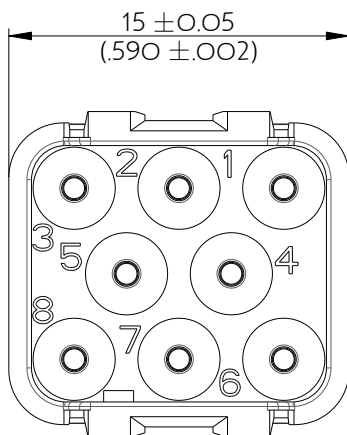

SIMEG0816PN

Amphenol Air LB

2, rue Clément Ader - ZAC de WE - 08110 CARRIGNAN - Tel.: (33) 03.24.22.78.49 - E-mail: support-technique@amphenol-airlb.fr

Ce document est la propriété d'Amphenol Air LB et ne peut être reproduit ou communiqué sans son autorisation / This datasheet is the property of Amphenol Air LB and cannot be reproduced or communicated without authorization