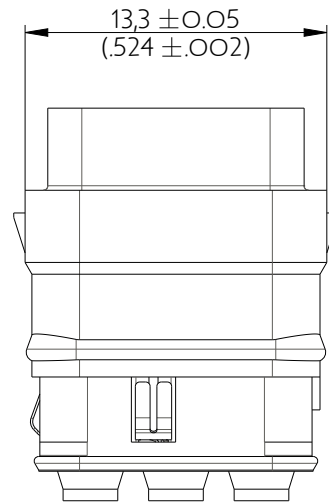

SIMEG0816PN

Amphenol Air LB

2, rue Clément Ader - ZAC de WE - 08110 CARRIGNAN - Tel.: (33) 03.24.22.78.49 - E-mail: support-technique@amphenol-airlb.fr

Ce document est la propriété d'Amphenol Air LB et ne peut être reproduit ou communiqué sans son autorisation / This datasheet is the property of Amphenol Air LB and cannot be reproduced or communicated without authorization