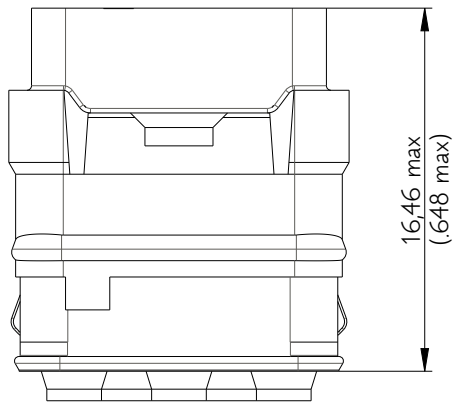

SIMEG0816PN

Amphenol Air LB

2, rue Clément Ader - ZAC de WE - 08110 CARRIGNAN - Tel.: (33) 03.24.22.78.49 - E-mail: support-technique@amphenol-airlb.fr

Ce document est la propriété d'Amphenol Air LB et ne peut être reproduit ou communiqué sans son autorisation / This datasheet is the property of Amphenol Air LB and cannot be reproduced or communicated without authorization