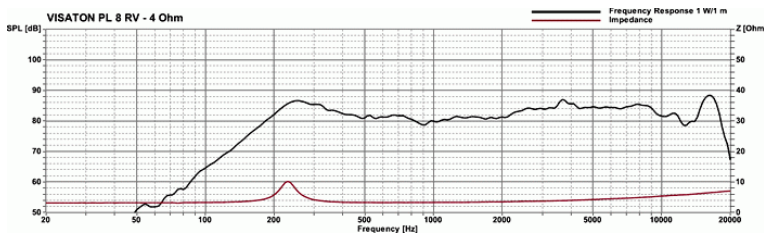

## Technische Daten / Technical data

Nennbelastbarkeit Rated power	10 W
Musikbelastbarkeit Maximum power	20 W
Übertragungsbereich Frequency response	140–19000 Hz
Mittlerer Schalldruckpegel Mean sound pressure level	84 dB (1 W/1 m)
Gewicht netto Net weight	0,2 kg
Einbauöffnung Cutout diameter	72,5 mm
Länge des Anschlusskabels Length of cable	0,5 m
Temperaturbereich Temperature range	–25 ... 70 °C
Farbe Colour	schwarz / black