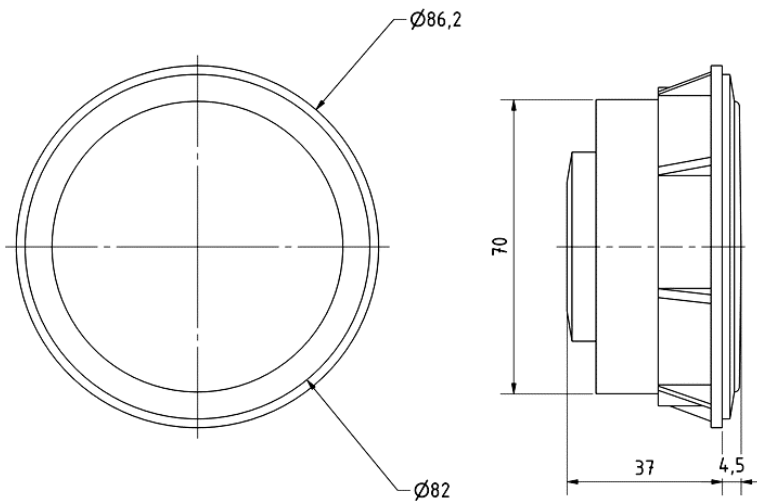

## Eigenschaften / Attributes

- Montage ohne zusätzliche Schrauben
  
- Assembly without additional screws

20.04.2016

## Technische Daten / Technical data

Nennbelastbarkeit Rated power	10 W
Musikbelastbarkeit Maximum power	20 W
Übertragungsbereich Frequency response	140–19000 Hz
Mittlerer Schalldruckpegel Mean sound pressure level	84 dB (1 W/1 m)
Gewicht netto Net weight	0,2 kg
Einbauöffnung Cutout diameter	72,5 mm
Länge des Anschlusskabels Length of cable	0,5 m
Temperaturbereich Temperature range	–25 ... 70 °C
Farbe Colour	schwarz / black