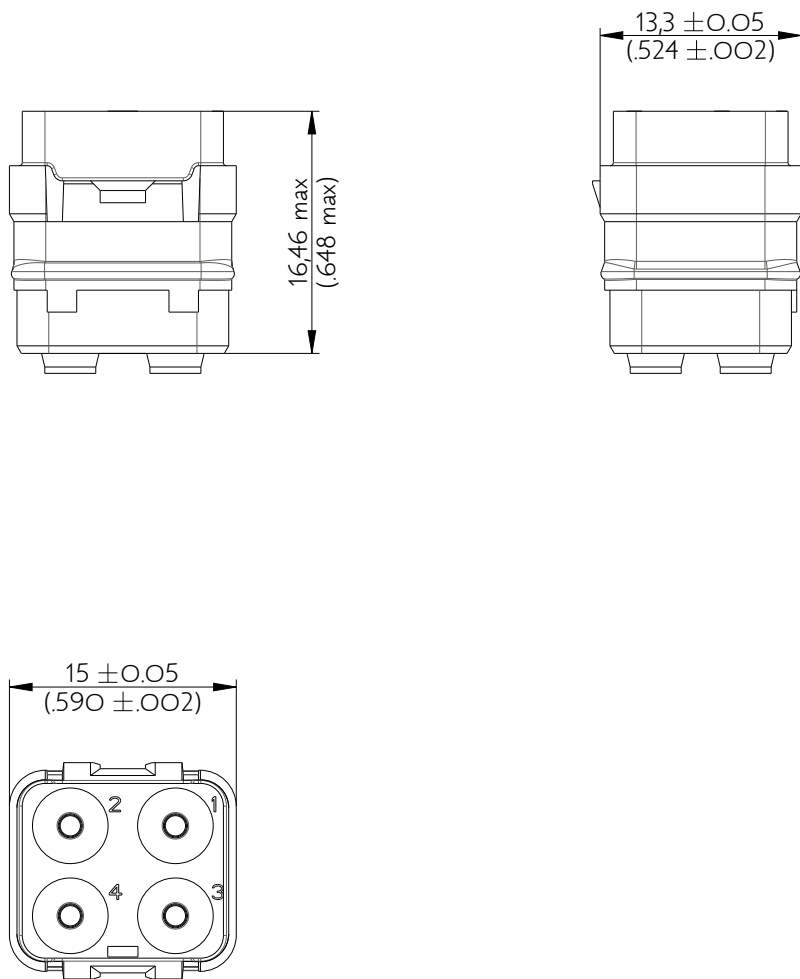

SIME0412PA

Amphenol Air LB

2, rue Clément Ader - ZAC de WE - 08110 CARRIGNAN - Tel.: (33) 03.24.22.78.49 - E-mail: support-technique@amphenol-airlb.fr

Ce document est la propriété d'Amphenol Air LB et ne peut être reproduit ou communiqué sans son autorisation / This datasheet is the property of Amphenol Air LB and cannot be reproduced or communicated without authorization