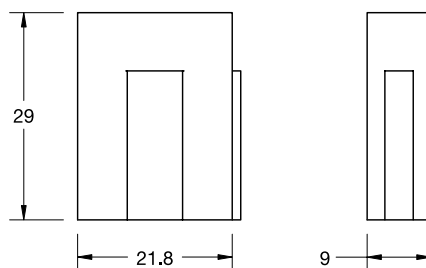

## Blade Fuseholders - Stackable Panel Mount Fuseholder for ATO® Style Blade Fuse

Dimensions in mm / Maße in mm

Intended for use with 32V ATO/ FKS Fuses rated up to 20A.

Für den Gebrauch mit 32V ATO/ FKS Sicherungen bis 20A Nennstrom.

OBSOLETE

Part Number Artikel-Nr.	Description Beschreibung	Fuse Rating Sicherungs- Nennstrom
<del>868-900-01XN</del>	Assortment: Holders with brackets and terminals, color black - 50 pcs	20 A

## Panel-Mount Stackable Components

Dimensions in mm / Maße in mm

OBSOLETE

OBSOLETE

Part Number Artikel-Nr.	Description Beschreibung	Fuse Rating Sicherungs- Nennstrom
868-900-010RM	Holder only, color black - 100 pcs.	-
<del>868-900-020RM</del>	Brackets only, color black - 100 pcs.	-
<del>09130900Z</del>	Terminals loose, wire 0.5 - 1.25 mm <sup>2</sup> - 200 pcs.	-