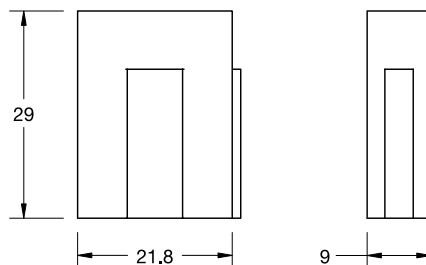

## Blade Fuseholders - Stackable Panel Mount Fuseholder for ATO® Style Blade Fuse

Dimensions in mm / Maße in mm

Intended for use with 32V ATO/ FKS Fuses rated up to 20A.

Für den Gebrauch mit 32V ATO/ FKS Sicherungen bis 20A Nennstrom.

OBSOLETE

Part Number Artikel-Nr.	Description Beschreibung	Fuse Rating Sicherungs- Nennstrom
<del>868-900-01XN</del>	Assortment: Holders with brackets and terminals, color black - 50 pcs	20 A

## Panel-Mount Stackable Components

Dimensions in mm / Maße in mm

OBSOLETE

OBSOLETE

Part Number Artikel-Nr.	Description Beschreibung	Fuse Rating Sicherungs- Nennstrom
868-900-010RM	Holder only, color black - 100 pcs.	-
<del>868-900-020RM</del>	Brackets only, color black - 100 pcs.	-
<del>09130900Z</del>	Terminals loose, wire 0.5 - 1.25 mm <sup>2</sup> - 200 pcs.	-