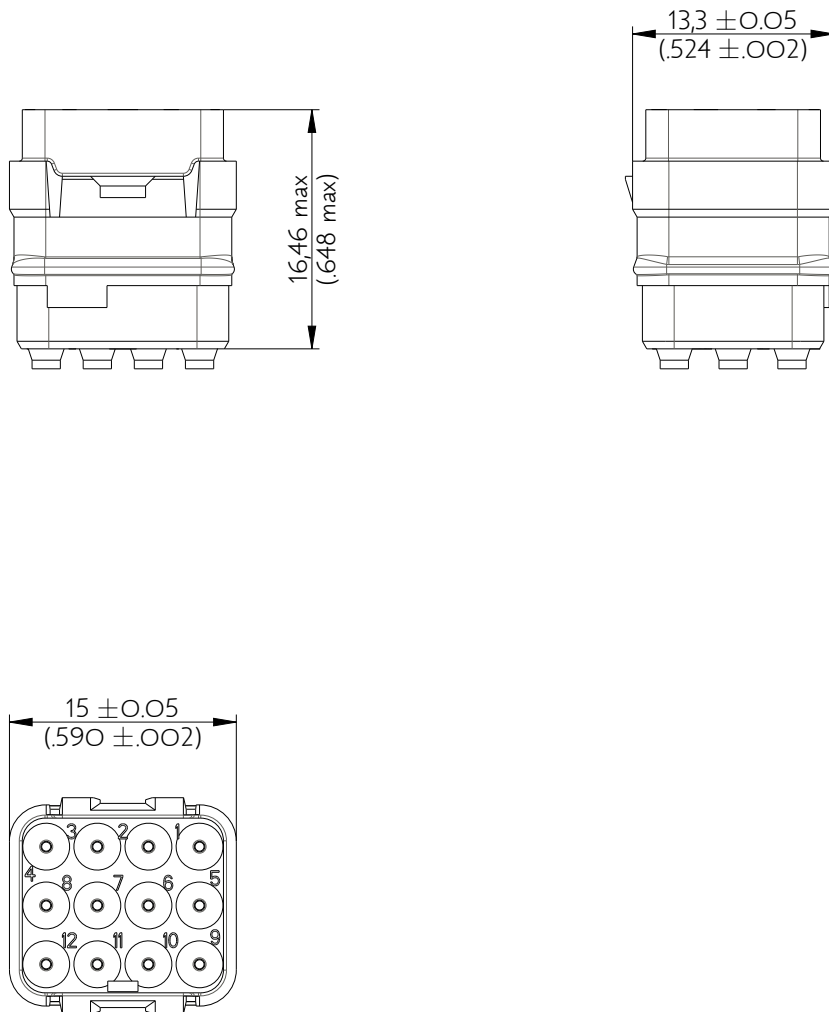

SIME1220PD

Amphenol Air LB

2, rue Clément Ader - ZAC de WE - 08110 CARRIGNAN - Tel.: (33) 03.24.22.78.49 - E-mail: support-technique@amphenol-airlb.fr

Ce document est la propriété d'Amphenol Air LB et ne peut être reproduit ou communiqué sans son autorisation / This datasheet is the property of Amphenol Air LB and cannot be reproduced or communicated without authorization